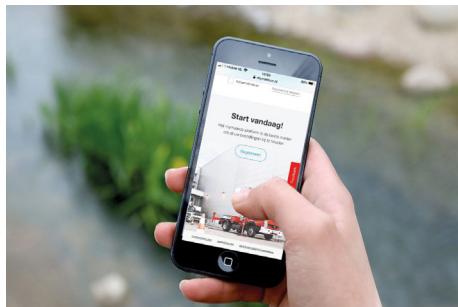

Flexibiliteit

Huur overal en altijd! Weet waar uw machine zich bevindt, beëindig een opdracht op elk moment. Het maakt niet uit of u wilt bestellen of beheren vanaf de bouwplaats, uw kantoor, auto of thuis - mymateco staat 24/7 voor u klaar!