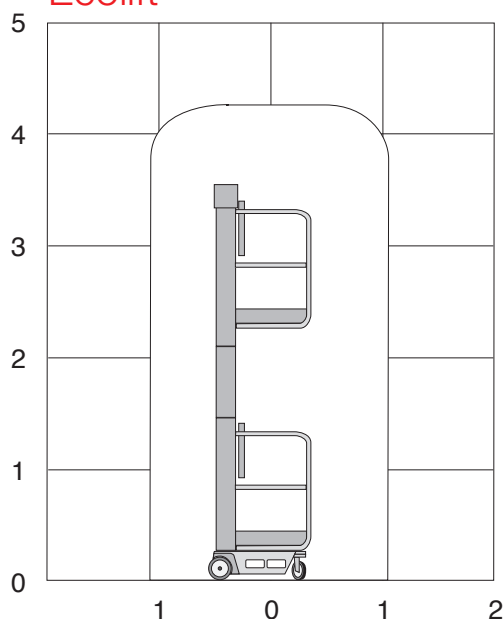

Ecolift

Type	Werk-hoogte	Platform-hoogte	Platform-lengte	Platform-breedte	Hoogte (+ leuning)	Hefver-mogen	Lengte	Breedte	Gewicht
Pecolift (plus*)	3,50 m	1,50 m	0,72 m	0,60 m	1,55 m	150 kg	0,98 m	0,70 m	180 kg
Eco lift	4,20 m	2,20 m	0,85 m	0,64 m	1,94 m	150 kg	1,28 m	0,70 m	305 kg
Nano SP	4,50 m	2,50 m	1,00 m	0,73 m	1,59 m	200 kg	1,20 m	0,75 m	478 kg
1230 ES	5,50 m	3,66 m	1,26 m	0,69 m	1,65 m	227 kg	1,36 m	0,76 m	760 kg
GRC 12	5,66 m	3,66 m	0,99 m (1,40 uitgeschoven)	0,75 m	1,70 m	227 kg	1,37 m	0,80 m	948 kg