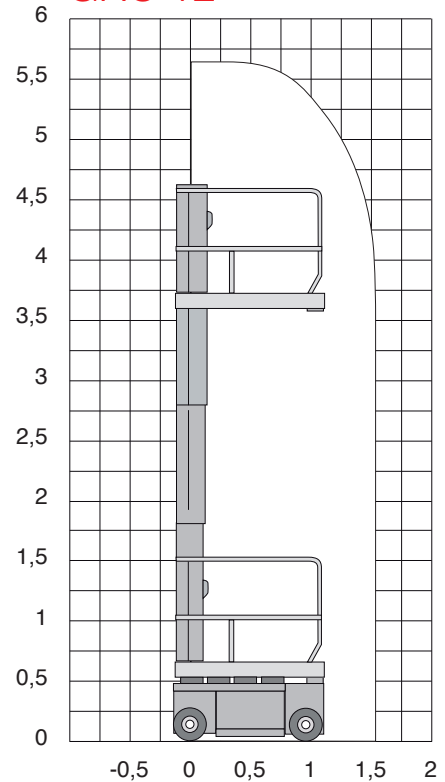

Ecolift

Type	Werk-hoogte	Platform-hoogte	Platform-lengte	Platform-breedte	Hoogte (+ leuning)	Hefver-mogen	Lengte	Breedte	Gewicht
Pecolift (plus*)	3,50 m	1,50 m	0,72 m	0,60 m	1,55 m	150 kg	0,98 m	0,70 m	180 kg
Eco lift	4,20 m	2,20 m	0,85 m	0,64 m	1,94 m	150 kg	1,28 m	0,70 m	305 kg
Nano SP	4,50 m	2,50 m	1,00 m	0,73 m	1,59 m	200 kg	1,20 m	0,75 m	478 kg
1230 ES	5,50 m	3,66 m	1,26 m	0,69 m	1,65 m	227 kg	1,36 m	0,76 m	760 kg
GRC 12	5,66 m	3,66 m	0,99 m (1,40 uitgeschoven)	0,75 m	1,70 m	227 kg	1,37 m	0,80 m	948 kg

Werkhoogte tot 5,66 m

GRC 12

Nano SP

Gebruik	Rijden op hoogte	Max. personen
binnen	nee	1
binnen	nee	1
binnen en buiten	ja	1
binnen	ja	1
binnen	ja	2

mateco

YOUR BETTER WAY UP

Onze vestigingen

mateco Rotterdam (HQ)