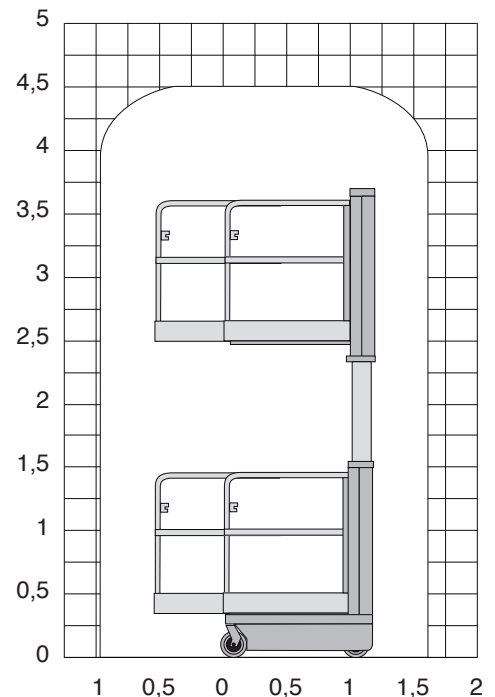

Ecolift

Type	Werk-hoogte	Platform-hoogte	Platform-lengte	Platform-breedte	Hoogte (+ leuning)	Hefver-mogen	Lengte	Breedte	Gewicht
Pecolift (plus*)	3,50 m	1,50 m	0,72 m	0,60 m	1,55 m	150 kg	0,98 m	0,70 m	180 kg
Eco lift	4,20 m	2,20 m	0,85 m	0,64 m	1,94 m	150 kg	1,28 m	0,70 m	305 kg
Nano SP	4,50 m	2,50 m	1,00 m	0,73 m	1,59 m	200 kg	1,20 m	0,75 m	478 kg
1230 ES	5,50 m	3,66 m	1,26 m	0,69 m	1,65 m	227 kg	1,36 m	0,76 m	760 kg
GRC 12	5,66 m	3,66 m	0,99 m (1,40 uitgeschoven)	0,75 m	1,70 m	227 kg	1,37 m	0,80 m	948 kg

* De Peco Plus heeft een extra grote gereedschapskist vergeleken met de Peco

Nano SP/1230ES/GRC 12

1230 SP

Net een stapje hoger
 Wilt u net een een stapje hoger dan de eco-serie of geeft u de voorkeur aan een zelfaandrijvende low level acces machine? In dat geval zijn de 1230 ES, GRC 12 en Nano SP de beste optie voor u.

Werkhoogte tot 5,66 m

GRC 12

Nano SP

Gebruik	Rijden op hoogte	Max. personen
binnen	nee	1
binnen	nee	1
binnen en buiten	ja	1
binnen	ja	1
binnen	ja	2

mateco

YOUR BETTER WAY UP

Onze vestigingen

mateco Rotterdam (HQ)