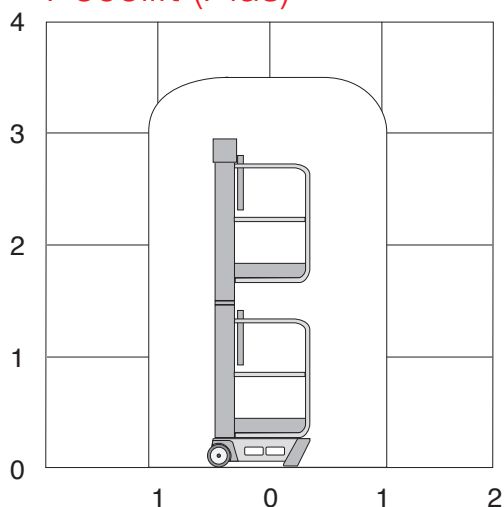

Pecolift/Ecolift

Pecolift (Plus)

Peco (Plus)

De Eco-serie gebruikt geen hydraulische olie of batterijen, dus gebruikt het geen elektriciteit. De serie biedt een milieuvriendelijke oplossing om op lage hoogtes veilig te werken.