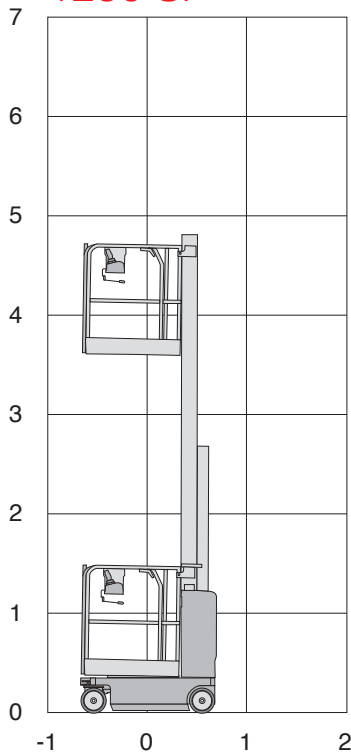

Ecolift

Type	Werk-hoogte	Platform-hoogte	Platform-lengte	Platform-breedte	Hoogte (+ leuning)	Hefver-mogen	Lengte	Breedte	Gewicht
Pecolift (plus*)	3,50 m	1,50 m	0,72 m	0,60 m	1,55 m	150 kg	0,98 m	0,70 m	180 kg
Eco lift	4,20 m	2,20 m	0,85 m	0,64 m	1,94 m	150 kg	1,28 m	0,70 m	305 kg
Nano SP	4,50 m	2,50 m	1,00 m	0,73 m	1,59 m	200 kg	1,20 m	0,75 m	478 kg
1230 ES	5,50 m	3,66 m	1,26 m	0,69 m	1,65 m	227 kg	1,36 m	0,76 m	760 kg
GRC 12	5,66 m	3,66 m	0,99 m (1,40 uitgeschoven)	0,75 m	1,70 m	227 kg	1,37 m	0,80 m	948 kg

* De Peco Plus heeft een extra grote gereedschapskist vergeleken met de Peco

Nano SP/1230ES/GRC 12

1230 SP

Net een stapje hoger
 Wilt u net een een stapje hoger dan de eco-serie of geeft u de voorkeur aan een zelfaandrijvende low level acces machine? In dat geval zijn de 1230 ES, GRC 12 en Nano SP de beste optie voor u.