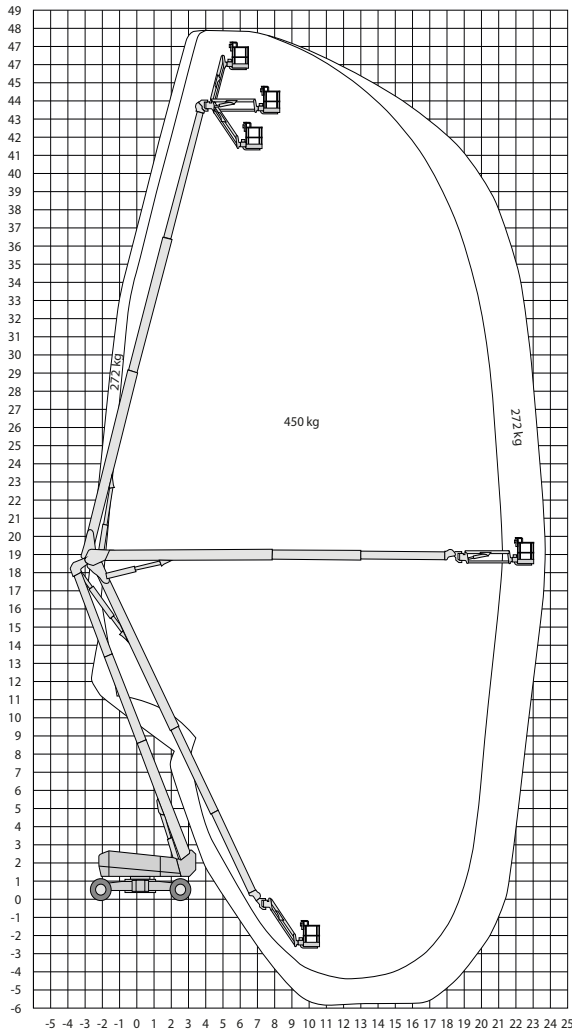

# 1500AJP SE

➔  
**Werkhoogte**  
**48,10 m**

## Technische specificaties

<b>Platformhoogte</b>	46,15 m
<b>Werkhoogte</b>	48,10 m
<b>Max. reikwijdte</b>	23,55 m
<b>Knikhoogte</b>	18,40 m
<b>Max. hefvermogen</b>	270/450 kg
<b>Platformlengte</b>	2,44 m
<b>Platformbreedte</b>	0,91 m
<b>Banden</b>	ruw terrein
<b>Zwenkbereik</b>	360° continu
<b>Doorrijhoogte</b>	3,10 m
<b>Lengte</b>	15,10 m
<b>Breedte/uitgeschoven</b>	2,50/5,00 m

<b>Wielbasis</b>	4,60 m
<b>Draaicirkel</b>	7,10 m
<b>Bodemvrijheid</b>	0,30 m
<b>Max. hellingshoek</b>	40%
<b>Rijsnelheid</b>	0,5 km/h /4,5 km/h
<b>Aandrijving</b>	diesel
<b>Gewicht</b>	26027 kg
<b>Gebruik buiten</b>	ja
<b>Gebruik binnen</b>	nee
<b>Max. aantal pers. buiten</b>	2
<b>220 V aansluiting</b>	ja
<b>Generator</b>	ja