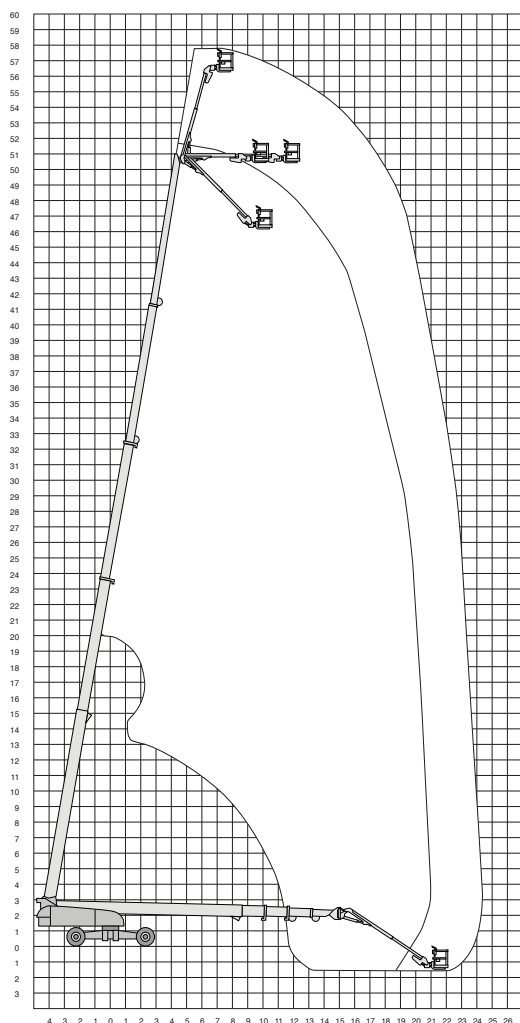

1850SJ SE

Werkhoogte
58,56 m

Technische specificaties

Platformhoogte	56,56 m
Werkhoogte	58,56 m
Max. reikwijdte	24,38 m
Max. hefvermogen	227/454 kg
Platformlengte	2,44 m
Platformbreedte	0,91 m
Max. scheidstand	5°
Zwenkbereik	360° continu
Breed zetten	ja
Banden	ruw terrein
Doorrijhoogte	3,06 m
Lengte	14,57/19,44 m
Breedte/uitgeschoven	2,48/5,04 m

Wielbasis	5,22 m
Rijsnelheid in-/uitgeschoven	4,5 km/h/ 0,5 km/h
Bodemvrijheid	0,25 m
Aandrijving	diesel
Gewicht	27351 kg
Gebruik buiten	ja
Gebruik binnen	nee
Max. aantal pers. buiten	2
Max. hellingshoek	40%
Met jib	ja
Generator	ja
220 V aansluiting	ja