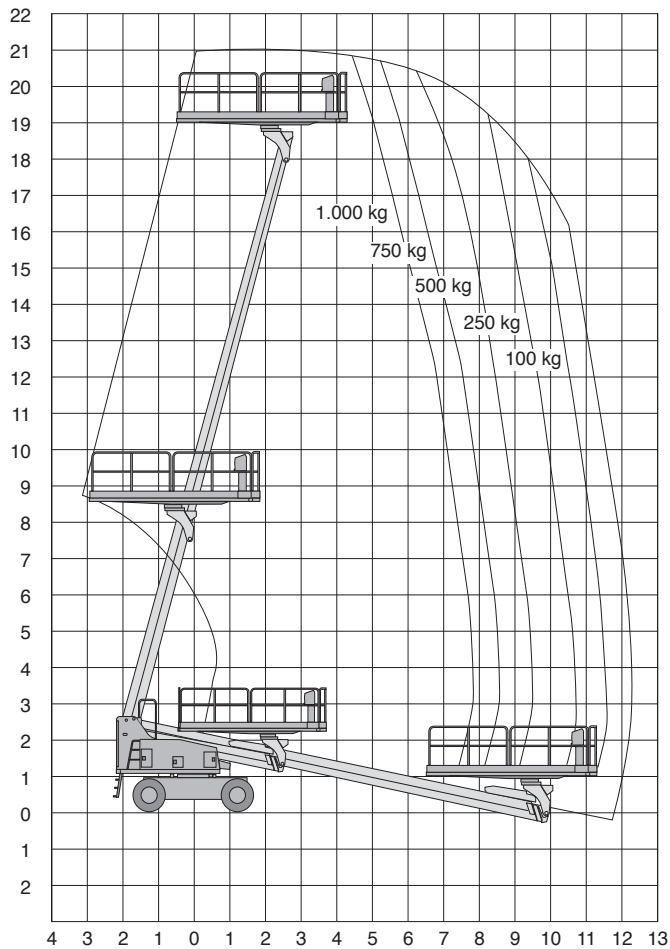

AW210SX

Technische specificaties

Platformhoogte	19,10 m
Werkhoogte	20,90 m
Max. reikwijdte	11,50 m
Max. hefvermogen	1000 kg
Platformlengte	4,20 m
Platformbreedte	1,94 m
Max. scheidstand	3°
Zwenkbereik	360° continu
Banden	ruw terrein
Doorrijhoogte	3,46 m
Lengte	6,89 m
Breedte	2,49 m

Wielbasis	2,50 m
Bodemvrijheid	0,21 m
Rijsnelheid ingeschoven	4,5 km/h
Aandrijving	diesel
Gewicht	12900 kg
Gebruik buiten	ja
Gebruik binnen	nee
Max. aantal pers. buiten	10
Max. hellingshoek	40%
Met jib	nee
Generator	ja
220 V aansluiting	ja