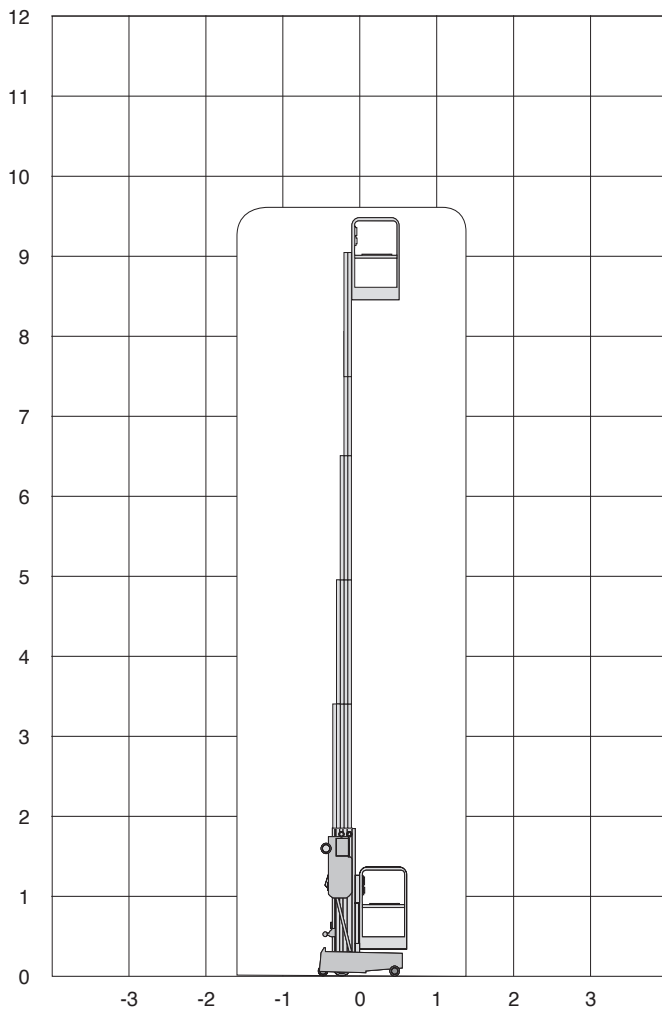

# AWP25S

Werkhoogte  
**9,57 m**

## Technische specificaties

<b>Platformhoogte</b>	7,57 m
<b>Werkhoogte</b>	9,57 m
<b>Max. hefvermogen</b>	159 kg
<b>Platformlengte</b>	0,69 m
<b>Platformbreedte</b>	0,66 m
<b>Banden</b>	non marking
<b>Zwenkbereik</b>	350°
<b>Doorrijhoogte</b>	1,98 m
<b>Lengte</b>	1,31 m
<b>Breedte</b>	0,74 m

<b>Stempels</b>	ja
<b>Afstempelbreedte/-lengte</b>	1,55 m/ 1,75 m
<b>Aandrijving</b>	accu
<b>Gewicht</b>	371 kg
<b>Gebruik buiten</b>	nee
<b>Gebruik binnen</b>	ja
<b>Max. aantal pers. buiten</b>	1
<b>220 V aansluiting</b>	nee
<b>Generator</b>	nee