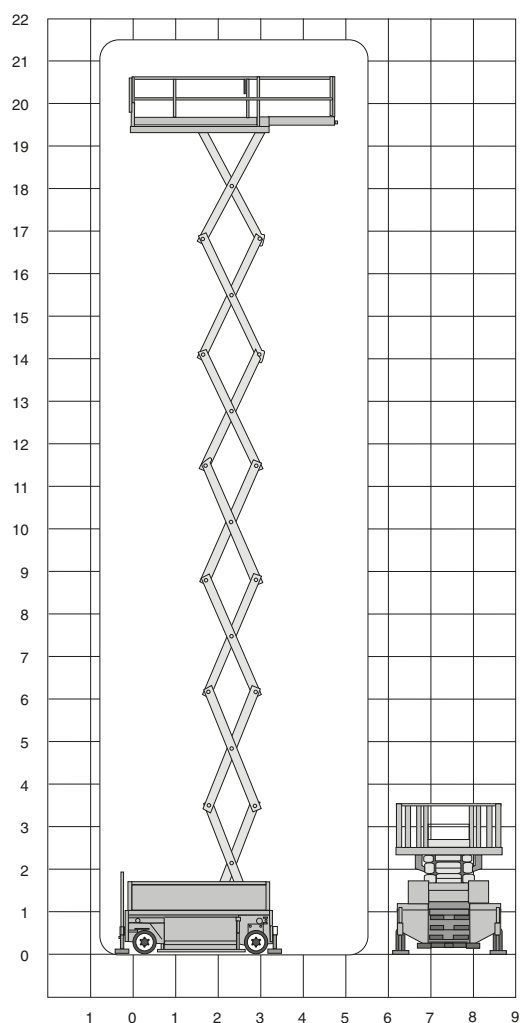

B195DL25

Werkhoogte
21,50 m

Technische specificaties

Platformhoogte	19,50 m
Werkhoogte	21,50 m
Max. hefvermogen	500 kg
Platformlengte/uitgeschoven	4,50 m/6,17 m
Platformverlenging	2,50 m
Platformbreedte	2,30 m
Max schiefstand	3°
Hoogte (+leuning)	3,65 m
Hoogte (-leuning)	2,88 m
Stempels	ja
Banden	ruw terrein
Lengte	4,84 m
Breedte	2,44 m

Wielbasis	3,08 m
Bodemvrijheid	0,16 m
Rijsnelheid in-/uitgeschoven	2,8 km/h /0,5 km/h
Draaicirkel	4,90 m
Aandrijving	diesel
Gewicht	12280 kg
Gebruik buiten	ja
Gebruik binnen	nee
Max. aantal pers. buiten	2
Max. hellingshoek	30%
Rijdt op volle hoogte	nee
Generator	ja