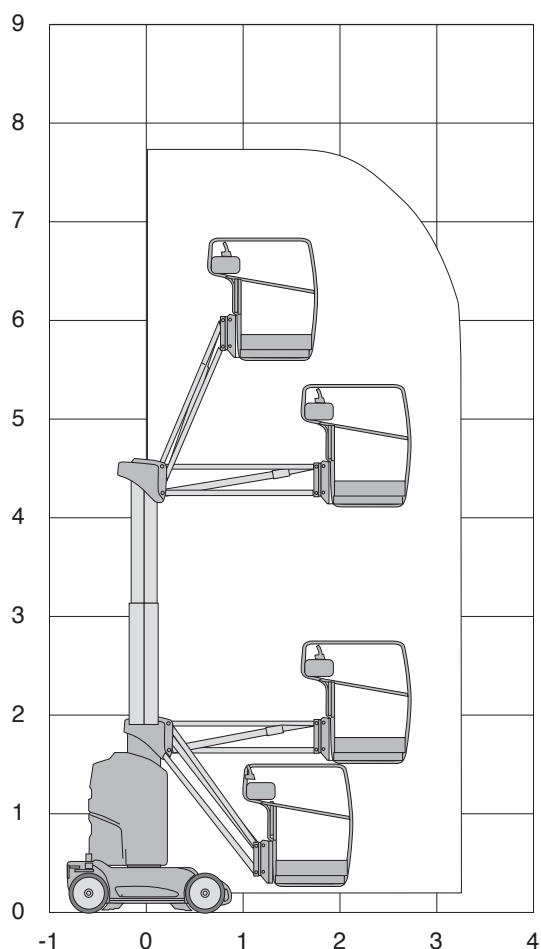

# GR20J

Werkhoogte  
**7,70 m**

## Technische specificaties

<b>Platformhoogte</b>	5,70 m
<b>Werkhoogte</b>	7,70 m
<b>Knikhoogte</b>	4,25 m
<b>Max. hefvermogen</b>	200 kg
<b>Platformlengte</b>	0,75 m
<b>Platformbreedte</b>	0,90 m
<b>Max. scheefstand</b>	3°
<b>Banden</b>	non marking
<b>Zwenkbereik</b>	350°
<b>Doorrijhoogte</b>	1,99 m
<b>Lengte</b>	2,82 m
<b>Breedte</b>	0,99 m

<b>Wielbasis</b>	1,20 m
<b>Bodemvrijheid</b>	0,10 m
<b>Rijsnelheid in-/uitgeschoven</b>	4,5 km/h / 0,7 km/h
<b>Aandrijving</b>	accu
<b>Max. hellingshoek</b>	25%
<b>Gewicht</b>	2650 kg
<b>Gebruik buiten</b>	ja
<b>Gebruik binnen</b>	ja
<b>Max. aantal pers. buiten</b>	1
<b>Max. aantal pers. binnen</b>	2
<b>220 V aansluiting</b>	nee
<b>Generator</b>	nee