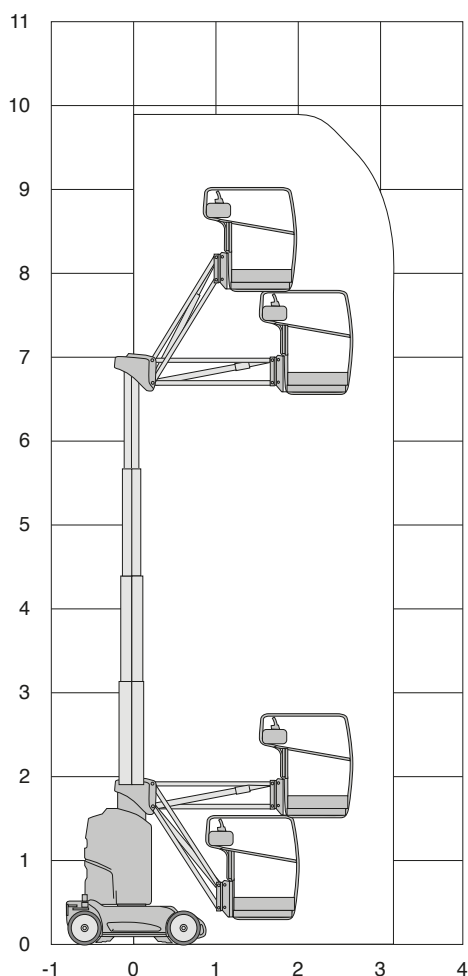

GR26J

Technische specificaties

Platformhoogte	7,90 m
Werkhoogte	9,90 m
Knikhoogte	6,70 m
Max. hefvermogen	200 kg
Platformlengte	0,75 m
Platformbreedte	0,90 m
Max. scheefstand	2°
Banden	non marking
Zwenkbereik	350°
Doorrijhoogte	1,99 m
Lengte	2,82 m
Breedte	0,99 m

Wielbasis	1,20 m
Bodemvrijheid	0,10 m
Rijsnelheid in-/uitgeschoven	4,5 km/h / 0,7 km/h
Aandrijving	accu
Max. hellingshoek	25%
Gewicht	2650 kg
Gebruik buiten	ja
Gebruik binnen	ja
Max. aantal pers. buiten	1
Max. aantal pers. binnen	2
220 V aansluiting	nee
Generator	nee