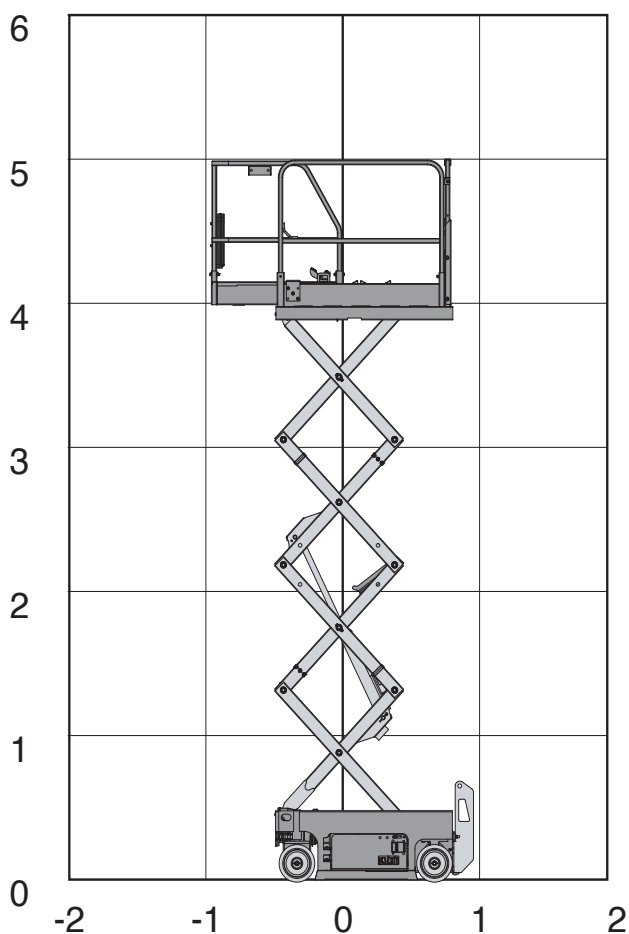

GS 1330

Werkhoogte
5,90 m

Technische specificaties

| | |
|------------------------------------|-------------|
| Platformhoogte | 3,90 m |
| Werkhoogte | 5,90 m |
| Max. hefvermogen | 227 kg |
| Platformlengte | 1,26 m |
| Platformlengte uitgeschoven | 1,72 m |
| Platformverlenging | 0,46 m |
| Platformbreedte | 0,67 m |
| Banden | non-marking |
| Hoogte (+ leuning) | 2,02 m |
| Hoogte (- leuning) | 1,68 m |
| Lengte | 1,41 m |
| Breedte | 0,78 m |

| | |
|-------------------------------------|-------------------|
| Wielbasis | 0,98 m |
| Bodemvrijheid | 0,06 / 0,02 m |
| Max. hellingshoek | 25% |
| Rijsnelheid in-/uitgeschoven | 4 km/h / 0,8 km/h |
| Aandrijving | accu |
| Gewicht | 885 kg |
| Gebruik buiten | nee |
| Gebruik binnen | ja |
| Max. aantal pers. binnen | 2 |
| 220 V aansluiting | nee |
| Generator | nee |