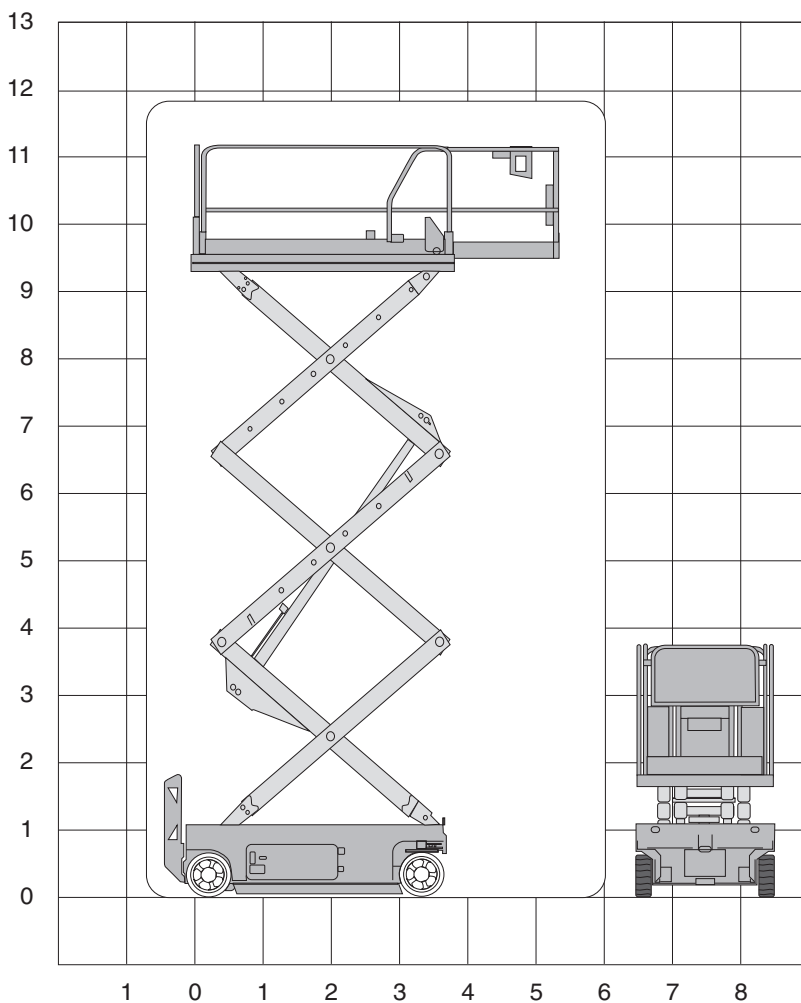

GS 3246

Technische specificaties

Platformhoogte	9,75 m
Werkhoogte	11,75 m
Max. hefvermogen	318 kg
Platformlengte/uitgeschoven	2,26 m/3,25 m
Platformverlenging	0,91 m
Platformbreedte	1,15 m
Max. scheefstand	3°
Hoogte (+leuning)	2,39 m
Hoogte (-leuning)	1,80 m
Stempels	nee
Banden	non-marking
Lengte	2,41 m

Breedte	1,17 m
Wielbasis	1,85 m
Bodemvrijheid	0,10 m
Rijsnelheid in-/uitgeschoven	3,5 km/h/ 0,8 km/h
Draaicirkel	2,29 m
Aandrijving	accu
Gewicht	2800 kg
Gebruik binnen en buiten	ja
Max. aantal pers. buiten	1
Max. aantal pers. binnen	2
Max. hellingshoek	25%
Rijdt op volle hoogte	ja