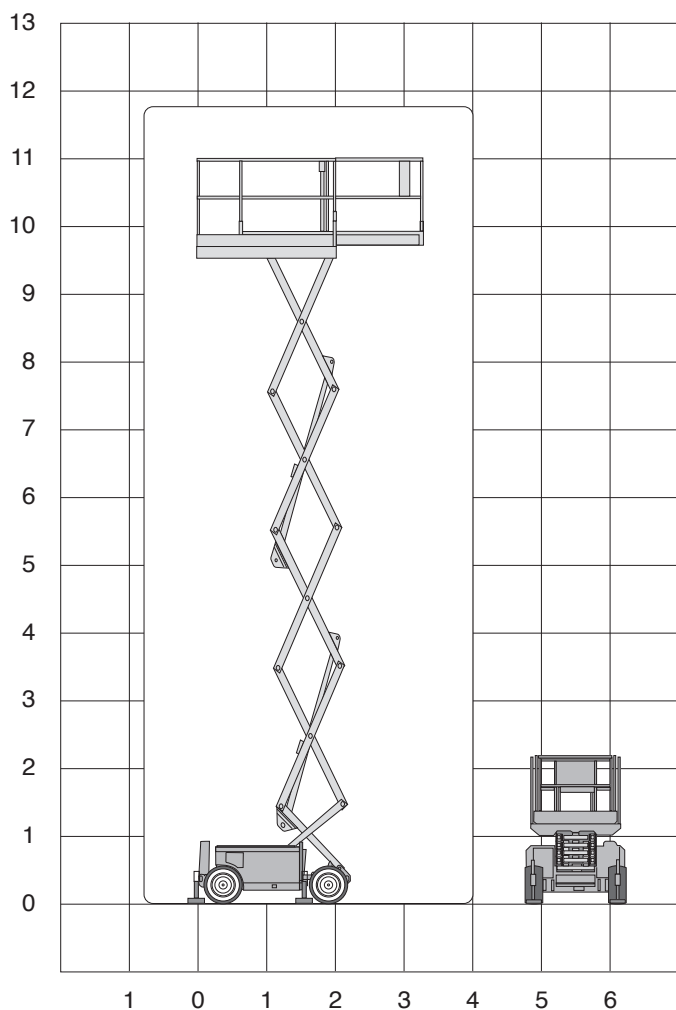

GS 3369RT OR

Werkhoogte
11,75 m

Technische specificaties

Platformhoogte	9,75 m
Werkhoogte	11,75 m
Max. hefvermogen	454 kg
Platformlengte/uitgeschoven	2,79 m/4,31 m
Platformverlenging	1,52 m
Platformbreedte	1,60 m
Hoogte (+leuning)	2,59 m
Hoogte (-leuning)	1,92 m
Stempels	ja
Banden	ruw terrein
Afstempelbaar tot helling van	11,7%/ 5,3-4,2°
Lengte	3,76 m
Breedte	1,75 m

Wielbasis	2,29 m
Bodemvrijheid	0,24 m
Rijsnelheid in-/uitgeschoven	5,6 km/h /0,5 km/h
Draaicirkel	4,60 m
Aandrijving	diesel
Gewicht	3980 kg
Gebruik buiten	ja
Gebruik binnen	nee
Max. aantal pers. buiten	2
Max. hellingshoek	35%
Rijdt op volle hoogte	ja
Generator	ja