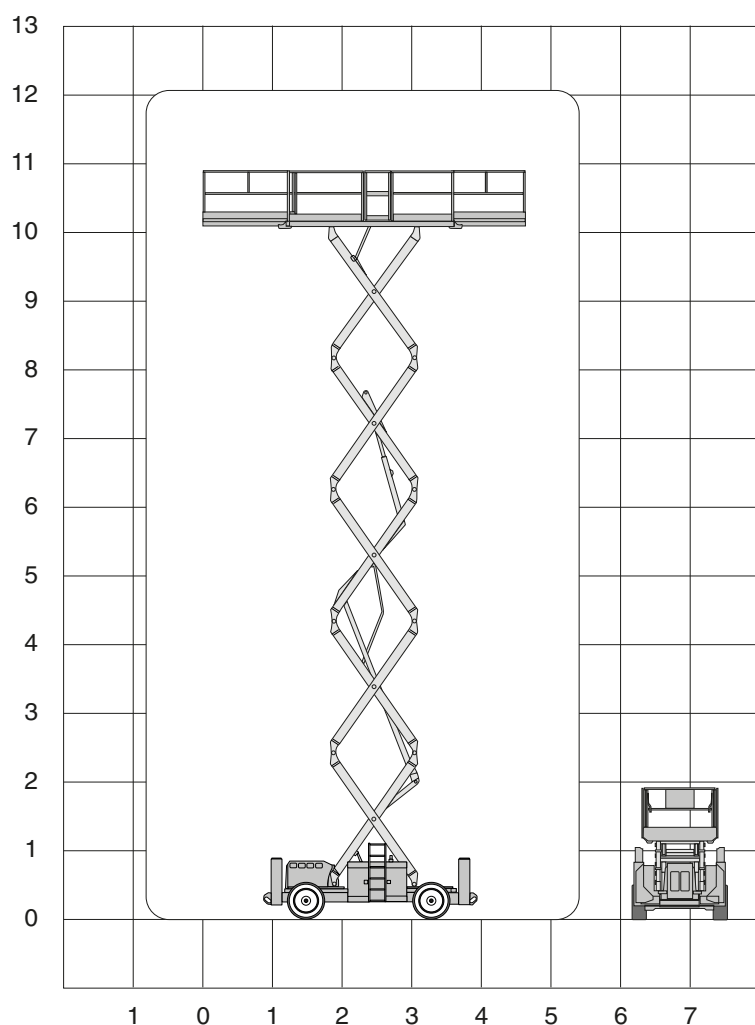

# GS 3390RT

Werkhoogte  
**12,06 m**

## Technische specificaties

<b>Platformhoogte</b>	10,16 m
<b>Werkhoogte</b>	12,06 m
<b>Max. hefvermogen</b>	1134 kg
<b>Platformlengte/uitgeschoven</b>	4,80 m/7,38 m
<b>Platformverlenging</b>	2,57 m
<b>Platformbreedte</b>	1,83 m
<b>Max. scheefstand</b>	3°
<b>Hoogte (+leuning)</b>	2,71 m
<b>Hoogte (-leuning)</b>	2,00 m
<b>Stempels</b>	ja
<b>Banden</b>	ruw terrein
<b>Afstempelbaar tot helling van</b>	7 / 12 °
<b>Lengte</b>	4,88 m

<b>Breedte</b>	2,29 m
<b>Wielbasis</b>	2,84 m
<b>Bodemvrijheid</b>	0,36 m
<b>Rijsnelheid in-/uitgeschoven</b>	8 km/h / 1,1 km/h
<b>Draaicirkel</b>	5,33 m
<b>Aandrijving</b>	diesel
<b>Gewicht</b>	6862 kg
<b>Gebruik buiten</b>	ja
<b>Gebruik binnen</b>	nee
<b>Max. aantal pers. buiten</b>	7
<b>Max. hellingshoek</b>	50%
<b>Rijdt op volle hoogte</b>	ja
<b>Generator</b>	ja