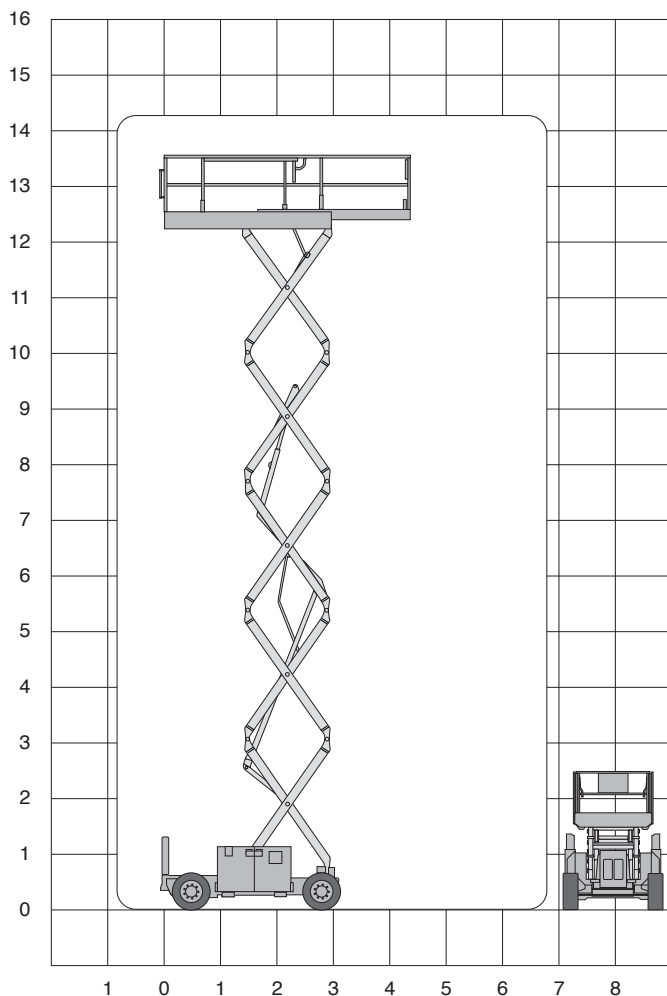

GS 4069RT OR

Technische specificaties

Platformhoogte	12,20 m
Werkhoogte	14,20 m
Max. hefvermogen	363 kg
Platformlengte/uitgeschoven	2,79 m/4,31 m
Platformverlenging	1,52 m
Platformbreedte	1,60 m
Max. scheefstand	3°
Hoogte (+leuning)	2,74 m
Hoogte (-leuning)	2,08 m
Stempels	ja
Banden	ruw terrein
Lengte	3,76 m

Breedte	1,75 m
Wielbasis	2,29 m
Bodemvrijheid	0,14 (as) / 0,24 m (midden)
Rijsnelheid in-/uitgeschoven	5,6 km/h / 0,5 km/h
Draaicirkel	4,60 m
Aandrijving	diesel
Gewicht	5161 kg
Gebruik buiten	ja
Gebruik binnen	nee
Max. aantal pers. buiten	2
Max. hellingshoek	50%
Rijdt op volle hoogte	ja