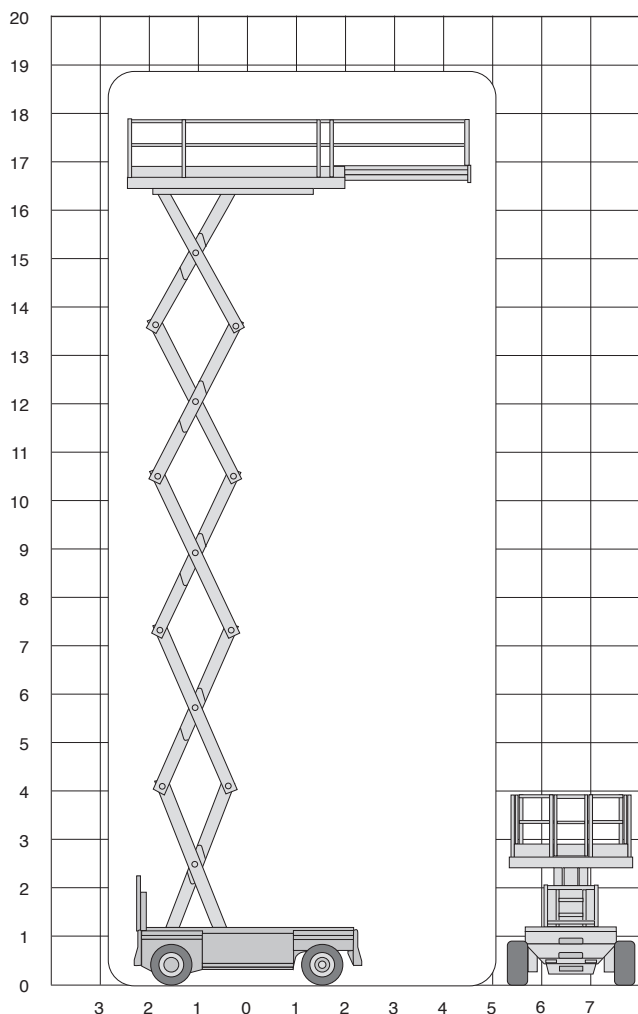

# HOLLAND LIFT 190E20

Werkhoogte  
**18,60 m**

## Technische specificaties

<b>Platformhoogte</b>	16,60 m
<b>Werkhoogte</b>	18,60 m
<b>Max. hefvermogen</b>	550 kg
<b>Platformlengte/uitgeschoven</b>	4,07 m/6,07 m
<b>Platformverlenging</b>	2,00 m
<b>Platformbreedte</b>	1,85 m
<b>Max. scheefstand</b>	3°
<b>Hoogte (+leuning)</b>	3,53 m
<b>Hoogte (-leuning)</b>	2,76 m
<b>Stempels</b>	nee
<b>Banden</b>	non-marking
<b>Lengte</b>	4,57 m

<b>Breedte</b>	2,00 m
<b>Wielbasis</b>	3,05 m
<b>Bodemvrijheid</b>	0,24 m
<b>Rijsnelheid in-/uitgeschoven</b>	3,6 km/h/ 0,4 km/h
<b>Draaicirkel</b>	4,03 m
<b>Aandrijving</b>	accu
<b>Gewicht</b>	8660 kg
<b>Gebruik binnen</b>	ja
<b>Gebruik buiten</b>	ja
<b>Max. aantal pers. binnen en buiten</b>	2
<b>Max. hellingshoek</b>	25%
<b>Rijdt op volle hoogte</b>	ja
<b>220 V aansluiting</b>	ja