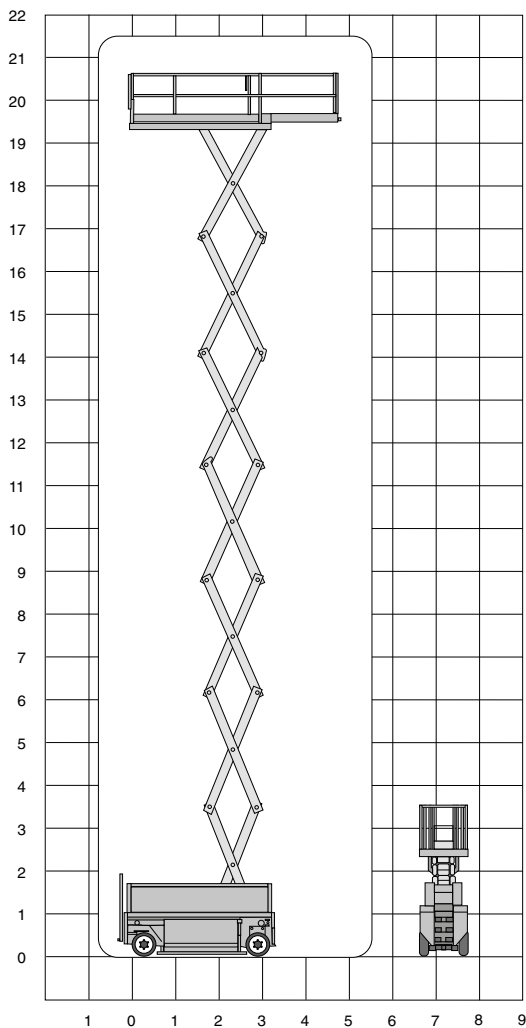

HOLLAND LIFT 220E12

Werkhoogte
21,70 m

Technische specificaties

Platformhoogte	19,70 m
Werkhoogte	21,70 m
Max. hefvermogen	500 kg
Platformlengte/uitgeschoven	3,38 m/4,88 m
Platformverlenging	1,50 m
Platformbreedte	1,16 m
Max. scheefstand	2/1,2°
Hoogte (+leuning)	3,74 m
Hoogte (-leuning)	3,01 m
Stempels	nee
Banden	non-marking
Lengte	3,74 m
Breedte	1,20 m

Wielbasis	2,67 m
Bodemvrijheid	0,148/0,235 m
Rijsnelheid in-/uitgeschoven	2 km/h/ 0,5 km/h
Draaicirkel	3,92 m
Aandrijving	accu
Gewicht	9120 kg
Gebruik binnen	ja
Gebruik buiten	nee
Max. aantal pers. binnen	2
Max. hellingshoek	20%
Rijdt op volle hoogte	ja
220 V aansluiting	ja