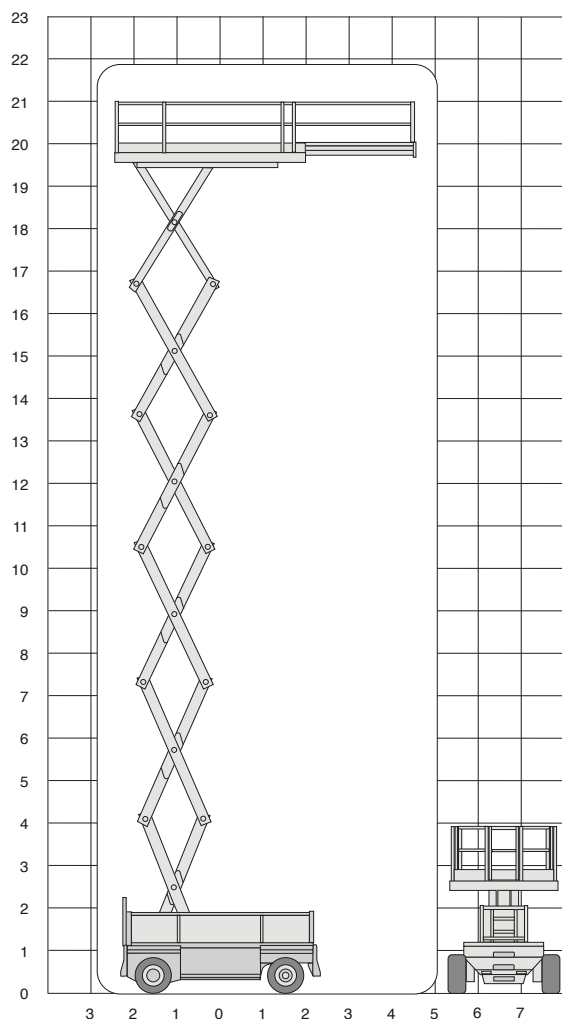

HOLLAND LIFT 220E25 SE

Werkhoogte
21,70 m

Technische specificaties

Platformhoogte	19,70 m
Werkhoogte	21,70 m
Max. hefvermogen	750 kg
Platformlengte/uitgeschoven	4,50 m/7,00 m
Platformverlenging	2,50 m
Platformbreedte	2,30 m
Max schieffstand	2,5/1°
Hoogte (+leuning)	3,65 m
Hoogte (-leuning)	2,88 m
Stempels	nee
Banden	non-marking
Lengte	4,74 m
Breedte	2,44 m

Wielbasis	3,08 m
Bodemvrijheid	0,16 m
Rijsnelheid in-/uitgeschoven	2 km/h/ 0,5 km/h
Draaicirkel	4,90 m
Aandrijving	accu
Gewicht	11670 kg
Gebruik binnen en buiten	ja
Max. aantal pers. buiten	4
Max. aantal pers. binnen	4
Max. hellingshoek	25%
Rijdt op volle hoogte	ja
220 V aansluiting	ja