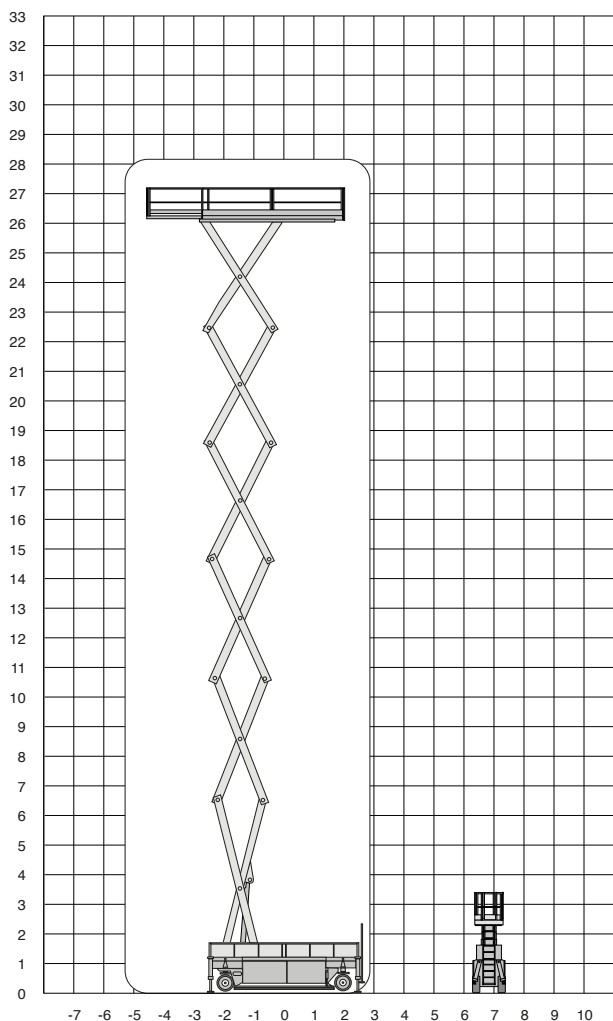

HOLLAND LIFT 285E13 4WDS SE

Werkhoogte
28,20 m

Technische specificaties

| | |
|------------------------------------|---------------|
| Platformhoogte | 26,20 m |
| Werkhoogte | 28,20 m |
| Max. hefvermogen | 750 kg |
| Platformlengte/uitgeschoven | 5,21 m/7,41 m |
| Platformverlenging | 2,20 m |
| Max. scheefstand | 1 / 3° |
| Platformbreedte | 1,30 m |
| Hoogte (+leuning) | 4,10 m |
| Hoogte (-leuning) | 3,21 m |
| Stempels | nee |
| Banden | non-marking |
| Lengte | 5,60 m |

| | |
|-------------------------------------|--------------------|
| Breedte | 1,32 m |
| Wielbasis | 4,19 m |
| Bodemvrijheid | 0,17 m |
| Rijsnelheid in-/uitgeschoven | 2,3 km/h/ 0,5 km/h |
| Draaicirkel | 3,60 m |
| Aandrijving | accu |
| Gewicht | 18770 kg |
| Gebruik binnen | ja |
| Gebruik buiten | nee |
| Max. aantal pers. binnen | 2 |
| Max. hellingshoek | 25% |
| Rijdt op volle hoogte | ja |
| 220 V aansluiting | nee |