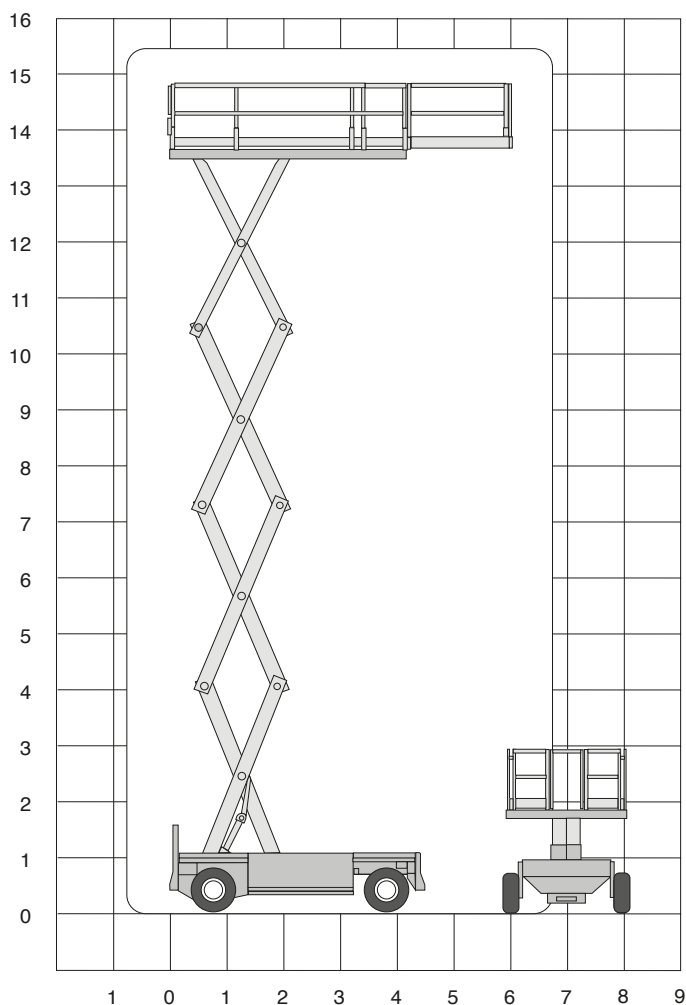

HOLLAND LIFT 160E20

Technische specificaties

Platformhoogte	13,70 m
Werkhoogte	15,50 m
Max. hefvermogen	750 kg
Platformlengte/uitgeschoven	4,07 m/6,07 m
Platformverlenging	2,00 m
Platformbreedte	1,85 m
Hoogte (+leuning)	3,26 m
Hoogte (-leuning)	2,45 m
Stempels	nee
Banden	non-marking
Lengte	4,57 m
Breedte	2,00 m

Wielbasis	3,06 m
Bodemvrijheid	0,24 m
Rijsnelheid in-/uitgeschoven	3,6 km/h/ 0,4 km/h
Draaicirkel	4,03 m
Aandrijving	accu
Gewicht	7760 kg
Gebruik binnen en buiten	ja
Max. aantal pers. binnen	2
Max. aantal pers. buiten	2
Max. hellingshoek	25%
Rijdt op volle hoogte	ja
220 V aansluiting	ja