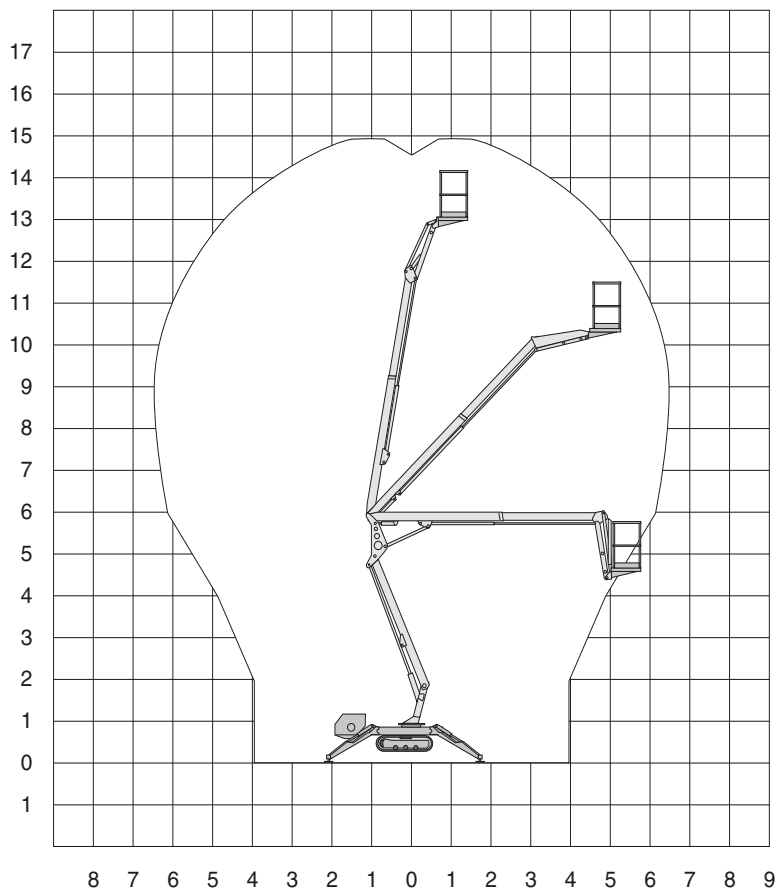

LEO15GT

Technische specificaties

Platformhoogte	12,90 m
Werkhoogte	14,90 m
Max. reikwijdte	6,40 m
Knikhoogte	5,70 m
Max. hefvermogen	200 kg
Platformlengte	1,20 m
Platformbreedte	0,70 m
Max. scheefstand	1°
Banden	non-marking rupsbanden
Zwenkbereik	355°
Doorrijhoogte	1,99 m
Lengte	4,71 m
Breedte	0,78 m

Stempels	ja
Afstempelbreedte/-lengte	2,65/ 3,65 m
Afstempelbaar tot helling van	15%
Bodemvrijheid	0,20/0,50 m
Max. hellingshoek	36%
Rijsnelheid	1,5 km/h
Aandrijving	diesel/220V
Gewicht	1970 kg
Gebruik buiten	ja
Gebruik binnen	ja
Max. aantal pers. buiten	2
Max. aantal pers. binnen	2
220 V aansluiting	ja