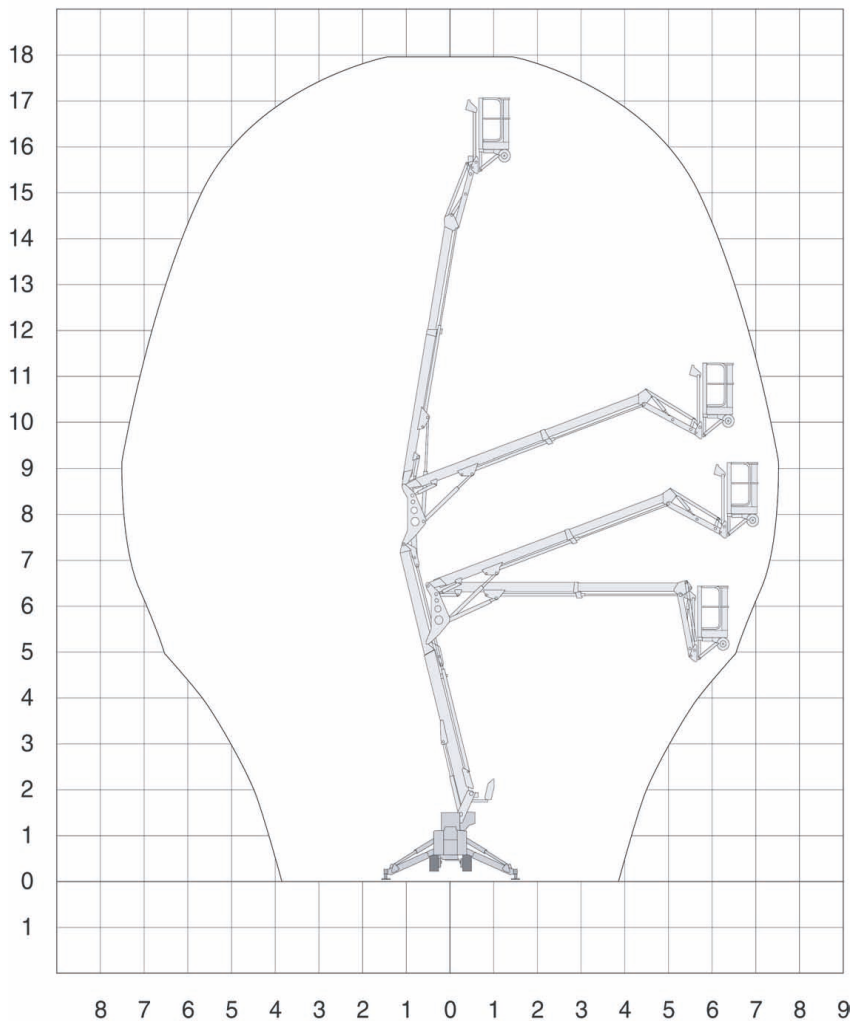

LEO18GT

Technische specificaties

Platformhoogte	15,90 m
Werkhoogte	17,90 m
Max. reikwijdte	7,60 m
Knikhoogte	8,25 m
Max. hefvermogen	200 kg
Platformlengte	1,20 m
Platformbreedte	0,70 m
Max. scheefstand	1°
Banden	non marking rupsbanden
Zwenkbereik	355°
Doorrijhoogte	1,99 m
Lengte	4,71 m
Breedte	0,78 m

Bodemvrijheid	0,20/0,50 m
Stempels	ja
Afstempelbreedte/-lengte	2,92/ 3,92 m
Afstempelbaar tot helling van	10°
Max. hellingshoek	36%
Rijsnelheid	1,5 km/h
Aandrijving	diesel/220V
Gewicht	2330 kg
Gebruik buiten	ja
Gebruik binnen	ja
Max. aantal pers. buiten	2
Max. aantal pers. binnen	2
220 V aansluiting	ja