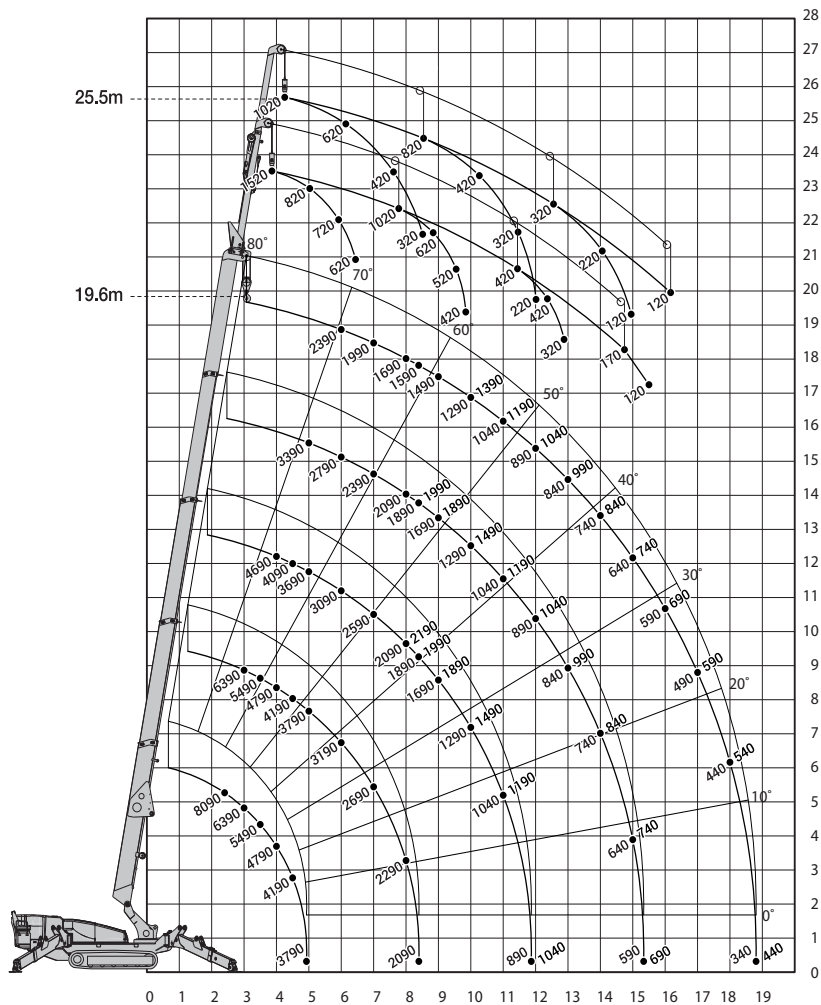

MC815 SE

Hefvermogen
8090 kg

Technische specificaties

Werkhoogte	19,60 m
Met flyjib	25,50 m
Max. reikwijdte	18,80 m
Max. hefvermogen	8090 kg
Zwenkbereik	360° continu
Doorrijhoogte	2,49 m
Lengte	6,20 m
Breedte	1,74 m
Banden	nonmarking rupsbanden
Rijsnelheid	3,2 km/h
Stempels	ja

Afstempelbreedte	6,30/5,63/4,91 m
Afstempellengte	6,77/6,27/5,74 m
Max. hellingshoek	42%
Gewicht	9700 kg
Gebruik buiten	ja
Gebruik binnen	ja
Aandrijving	diesel / 400V