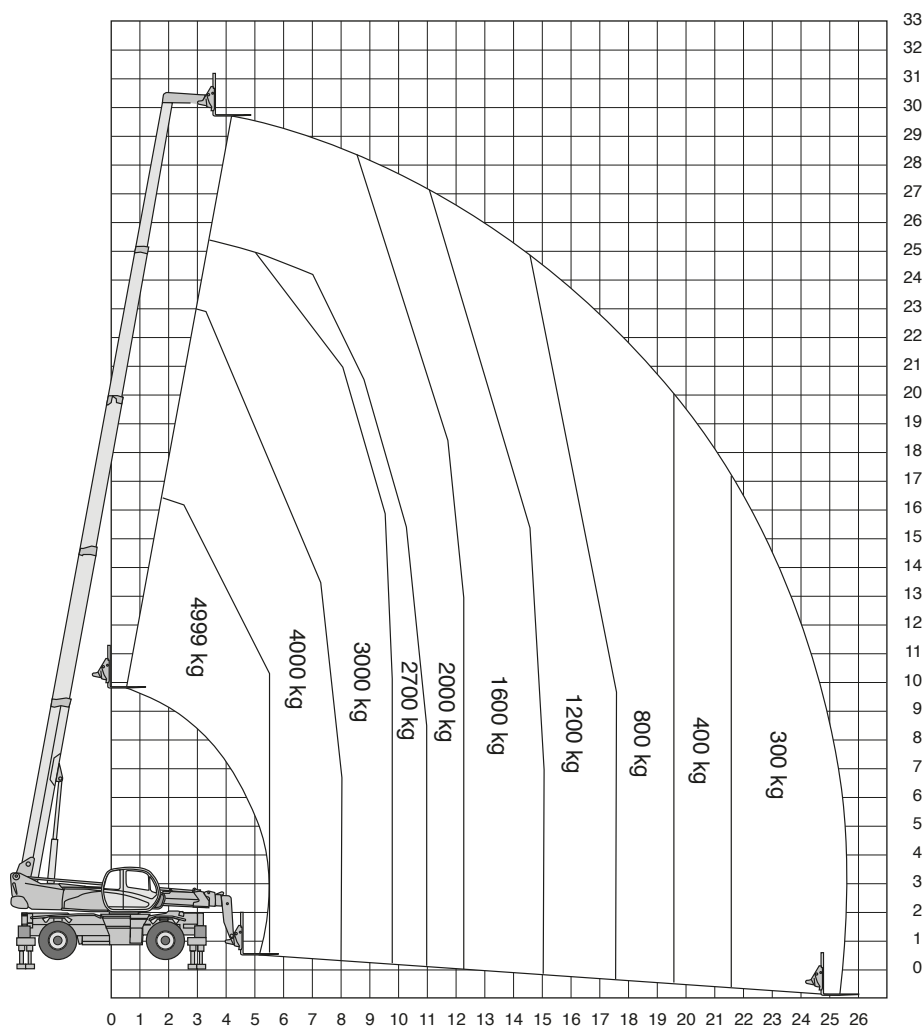

MRT3050 SE

Hefvermogen
5000 kg

Technische specificaties

Hefhoogte	29,70 m
Max. reikwijdte	25,50 m
Max. hefvermogen	5000 kg
Doorrijhoogte	3,26 m
Lengte	8,10 m
Breedte	2,50 m
Banden	ruw terrein
Stempels	ja
Afstempelbreedte	7,10 m
Afstempellengte	6,79 m

Zwenkbereik	360° continu
Wielbasis	3,75 m
Bodemvrijheid	0,48 m
Draaicirkel	5,56 m
Max. hellingshoek	10%
Gewicht	22860 kg
Gebruik buiten	ja
Gebruik binnen	nee
Aandrijving	diesel/adblue
Max trekgewicht	10500 da N