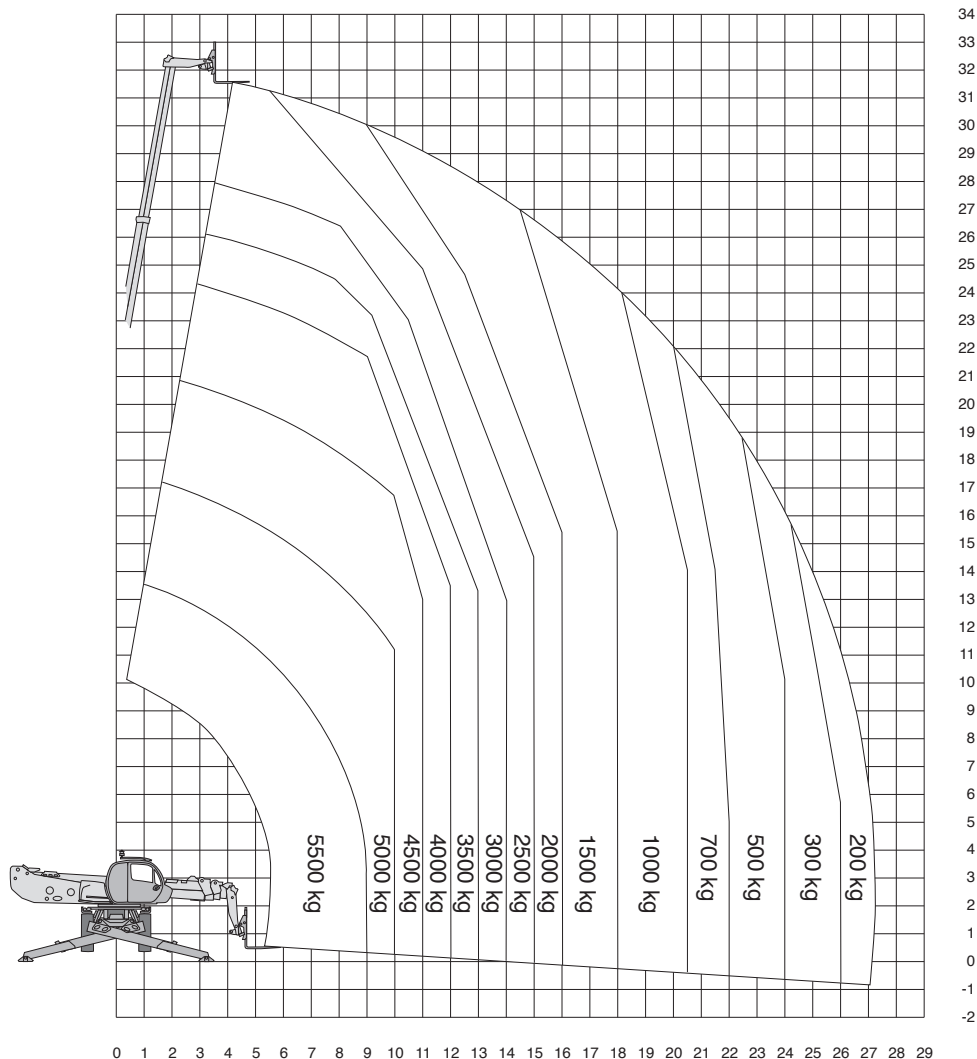

# MRT3255+ SE

**Hefvermogen**  
**5500 kg**

## Technische specificaties

<b>Hefhoogte</b>	31,60 m
<b>Max. reikwijdte</b>	27,20 m
<b>Max. hefvermogen</b>	5500 kg
<b>Doorrijhoogte</b>	3,30 m
<b>Lengte</b>	8,12 m
<b>Breedte</b>	2,50 m
<b>Banden</b>	ruw terrein
<b>Stempels</b>	ja
<b>Afstempelbreedte</b>	7,10 m
<b>Afstempellengte</b>	6,56 m

<b>Zwenkbereik</b>	360° continu
<b>Wielbasis</b>	3,75 m
<b>Bodemvrijheid</b>	0,42 m
<b>Draaicirkel</b>	6,49 m
<b>Max. hellingshoek</b>	10%
<b>Gewicht</b>	23986 kg
<b>Gebruik buiten</b>	ja
<b>Gebruik binnen</b>	nee
<b>Aandrijving</b>	diesel/adblue
<b>Max trekgewicht</b>	10500 da N