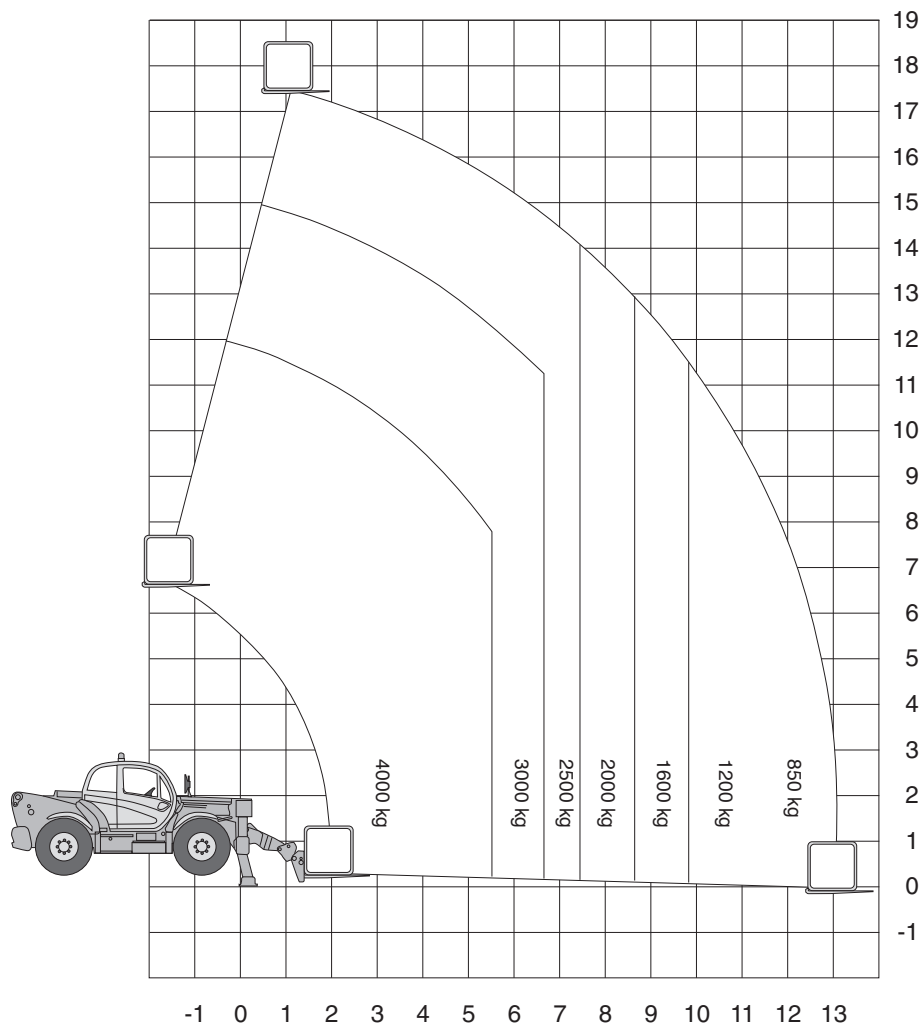

MT1840

Technische specificaties

Hefhoogte	18,00 m
Max. reikwijdte	13,17 m
Max. hefvermogen	4000 kg
Doorrijhoogte	2,50 m
Lengte	6,27 m
Breedte	2,42 m
Banden	ruw terrein
Stempels	ja
Afstempelbreedte	3,79 m

Bodemvrijheid	0,42 m
Draaicirkel	4,01 m
Max. hellingshoek	15%
Gewicht	11380 kg
Gebruik buiten	ja
Gebruik binnen	nee
Aandrijving	diesel
Max trekgewicht	10300 da N