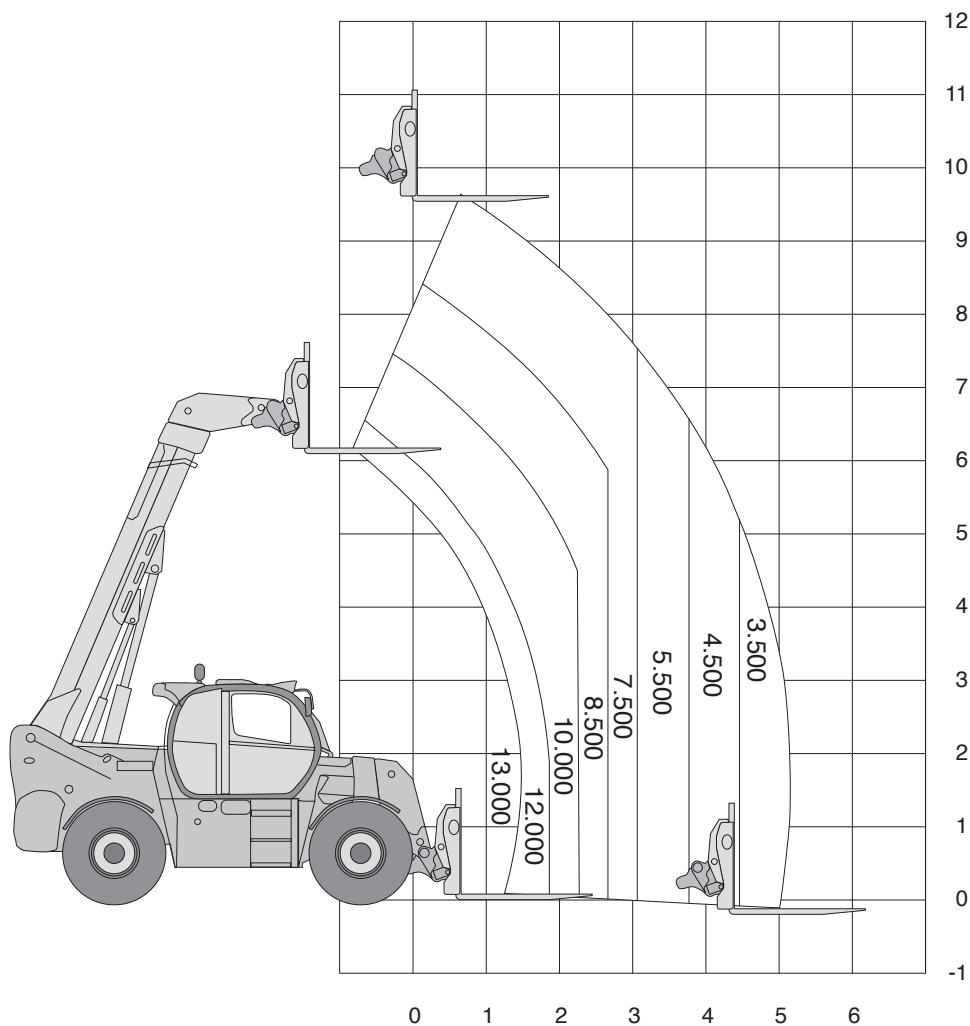

# MHT10130 SE

**Hefvermogen**  
**13000 kg**

## Technische specificaties

<b>Hefhoogte</b>	9,62 m
<b>Max. reikwijdte</b>	5,17 m
<b>Max. hefvermogen</b>	13000 kg
<b>Doorrijhoogte</b>	2,99 m
<b>Lengte</b>	6,15 m
<b>Breedte</b>	2,51 m
<b>Banden</b>	ruw terrein
<b>Stempels</b>	nee

<b>Wielbasis</b>	3,37 m
<b>Bodemvrijheid</b>	0,44 m
<b>Draaicirkel</b>	6,15 m
<b>Max. hellingshoek</b>	34%
<b>Gewicht</b>	18490 kg
<b>Gebruik buiten</b>	ja
<b>Gebruik binnen</b>	nee
<b>Aandrijving</b>	diesel/adblue
<b>Max trekgewicht</b>	10800 da N