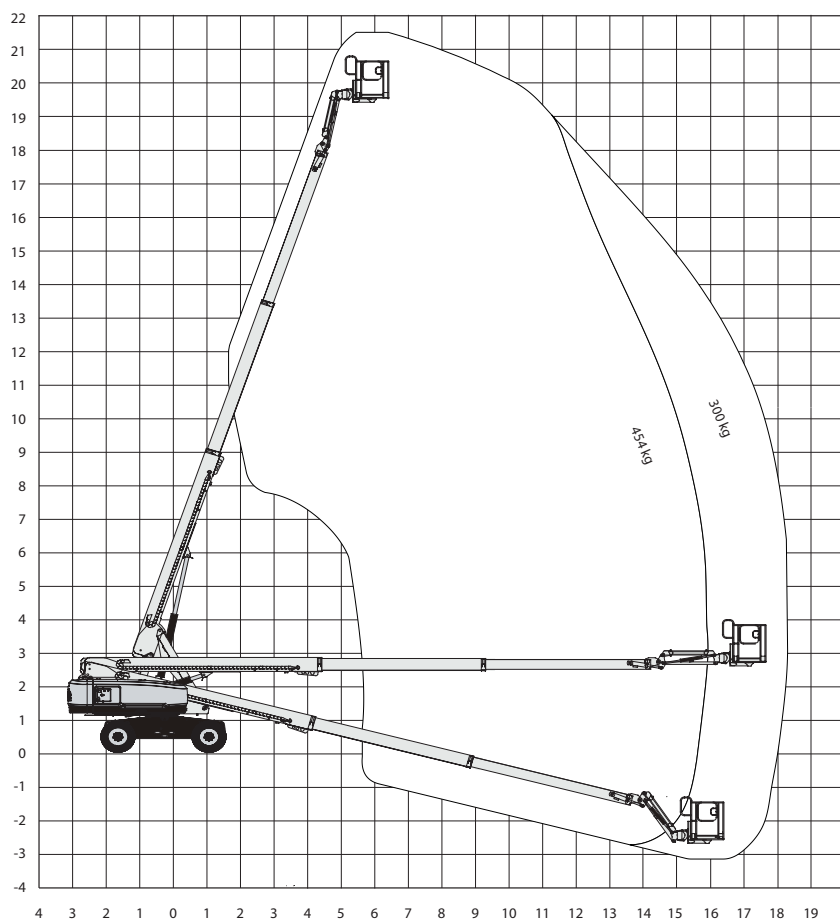

S65 XC

Technische specificaties

Platformhoogte	19,80 m
Werkhoogte	21,80 m
Max. reikwijdte	16,50 m
Max. hefvermogen	300/454 kg
Platformlengte	1,83 m
Platformbreedte	0,76 m
Max. scheidstand	3/7°
Zwenkbereik	360° continu
Doorrijhoogte	2,81 m
Banden	ruw terrein
Lengte	9,80 m
Breedte	2,49 m

Wielbasis	2,50 m
Bodemvrijheid	0,41 m
Rijsnelheid in-/uitgeschoven	4,8 km/h/ 0,3 km/h
Aandrijving	diesel
Gewicht	11412 kg
Gebruik buiten	ja
Gebruik binnen	nee
Max. aantal pers. buiten	2
Max. hellingshoek	45%
Met jib	ja
Generator	ja
220 V aansluiting	ja