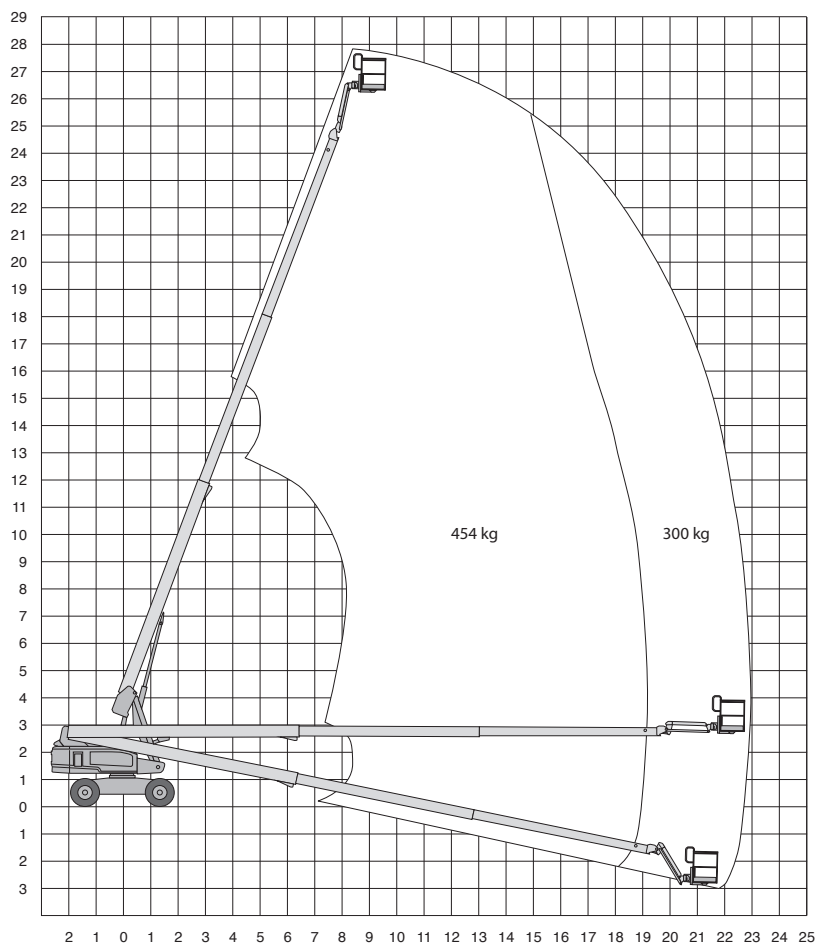

S85 XC

Werkhoogte
27,91 m

Technische specificaties

Platformhoogte	25,91 m
Werkhoogte	27,91 m
Max. reikwijdte	22,71 m
Max. hefvermogen	300/454 kg
Platformlengte	2,44 m
Platformbreedte	0,91 m
Max. scheidstand	3/7°
Draaicirkel	6,55 m
Zwenkbereik	360° continu
Doorrijhoogte	2,80 m
Banden	ruw terrein
Lengte	12,37 m
Breedte	2,49 m

Wielbasis	2,85 m
Bodemvrijheid	0,40 m
Rijsnelheid in-/uitgeschoven	5,4 km/h/ 0,3 km/h
Aandrijving	diesel
Gewicht	17917 kg
Gebruik buiten	ja
Gebruik binnen	nee
Max. aantal pers. buiten	3
Max. hellingshoek	45%
Met jib	ja
Generator	ja
220 V aansluiting	ja