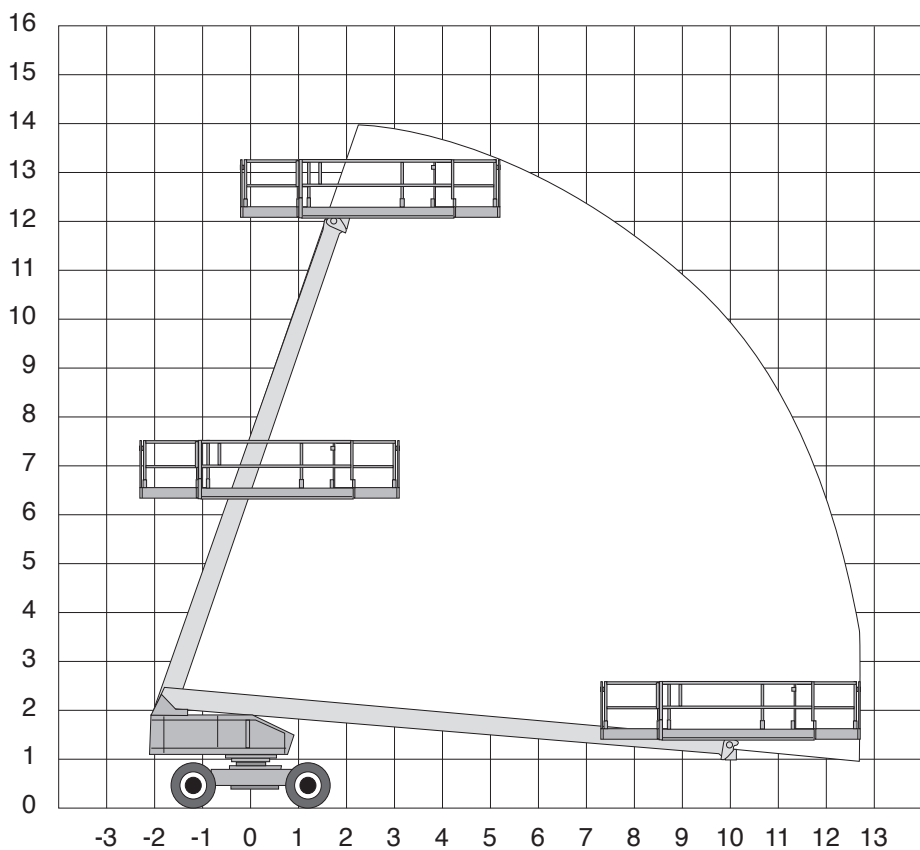

# SP14CJ

**Werkhoogte**  
**13,90 m**

## Technische specificaties

<b>Platformhoogte</b>	12,00 m
<b>Werkhoogte</b>	13,90 m
<b>Max. reikwijdte</b>	12,70 m
<b>Max. hefvermogen</b>	325 kg
<b>Platformlengte</b>	4,00 m
<b>Platformbreedte</b>	0,85 m
<b>Max. scheidstand</b>	5°
<b>Zwenkbereik</b>	360° continu
<b>Banden</b>	ruw terrein
<b>Doorrijhoogte</b>	2,00 m
<b>Lengte</b>	7,56 m
<b>Breedte</b>	2,30 m

<b>Wielbasis</b>	2,50 m
<b>Bodemvrijheid</b>	0,33 m
<b>Rijsnelheid ingeschoven</b>	5,5 km/h
<b>Aandrijving</b>	diesel
<b>Gewicht</b>	8200 kg
<b>Gebruik buiten</b>	ja
<b>Gebruik binnen</b>	nee
<b>Max. aantal pers. buiten</b>	2
<b>Max. hellingshoek</b>	45%
<b>Met jib</b>	nee
<b>Generator</b>	ja
<b>220 V aansluiting</b>	ja