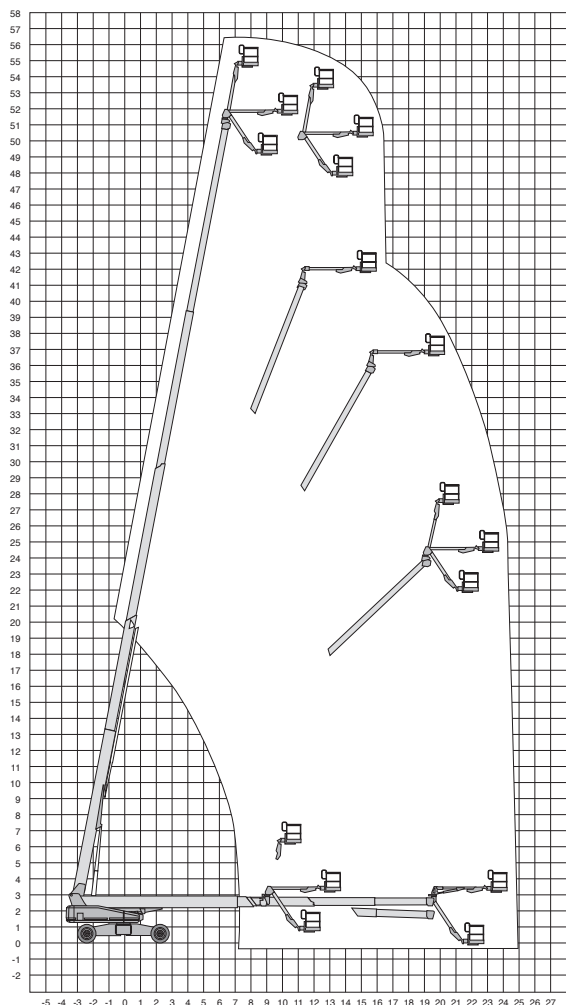

SX-180 SE

Werkhoogte
56,86 m

Technische specificaties

Platformhoogte	54,86 m
Werkhoogte	56,86 m
Max. reikwijdte	24,38 m
Max. hefvermogen	340 kg
Platformlengte	2,44 m
Platformbreedte	0,91 m
Max. scheidstand	4,5°
Zwenkbereik	360° continu
Breed zetten	ja
Banden	ruw terrein
Doorrijhoogte	3,05 m
Lengte	13,00/16,18 m
Breedte/uitgeschoven	2,49/5,03 m

Wielbasis	5,03 m
Bodemvrijheid	0,38 m
Rijsnelheid in-/uitgeschoven	4,0 km/h/ 0,6 km/h
Aandrijving	diesel
Gewicht	24948 kg
Gebruik buiten	ja
Gebruik binnen	nee
Max. aantal pers. buiten	2
Max. hellingshoek	35%
Met jib	ja
Generator	ja
220 V aansluiting	ja