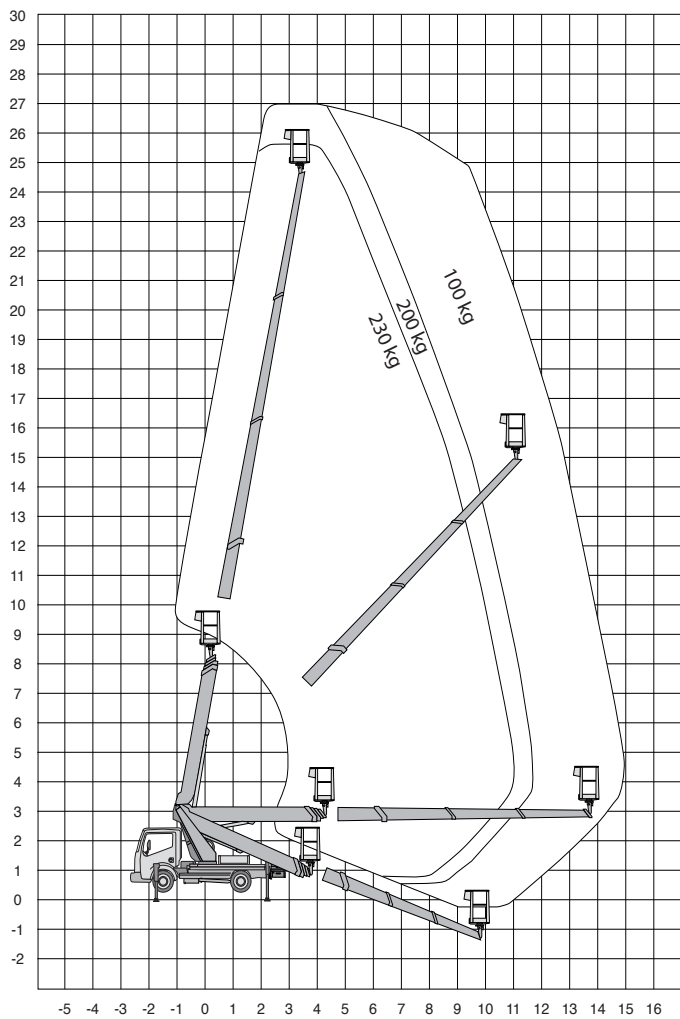

# TB 270

## Technische specificaties

<b>Platformhoogte</b>	25,00 m
<b>Werkhoogte</b>	26,80 m
<b>Max. reikwijdte</b>	14,80 m
<b>Max. hefvermogen</b>	230 kg
<b>Platformlengte</b>	1,40 m
<b>Platformbreedte</b>	0,80 m
<b>Zwenkbereik</b>	450°
<b>Doorrijhoogte</b>	3,03 m
<b>Lengte</b>	6,75 m
<b>Breedte</b>	2,18 m
<b>Stempels</b>	ja

<b>Afstempelbreedte</b>	3,66 - 3,51 m 2,93 - 2,86 m 2,20 - 2,20 m
<b>Afstempellengte</b>	4,15 - 4,15 m 3,13 - 4,15 m 3,13 - 3,13 m
<b>Afstempelbaar tot helling van</b>	5°
<b>Max. scheefstand</b>	5°
<b>Gewicht</b>	3500 kg
<b>Gebruik buiten</b>	ja
<b>Gebruik binnen</b>	nee
<b>Max. aantal pers. buiten</b>	2
<b>220 V aansluiting</b>	nee
<b>Generator</b>	nee