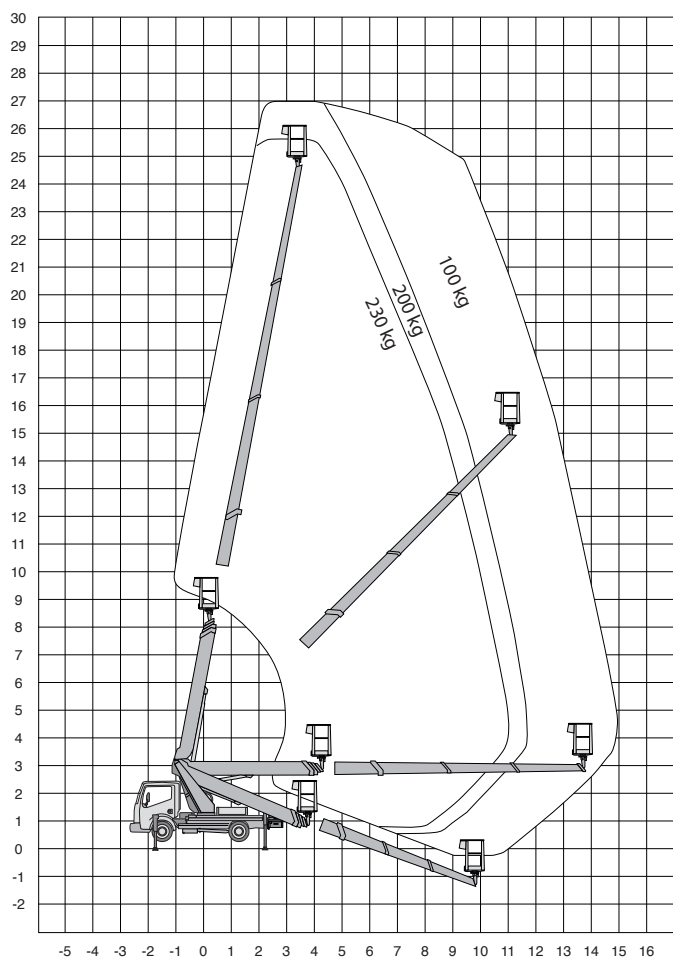

TB270 HYBRIDE

Werkhoogte
27,00 m

Technische specificaties

Platformhoogte	25,00 m
Werkhoogte	27,00 m
Max. reikwijdte	16,40 m
Max. hefvermogen	230 kg
Platformlengte	1,40 m
Platformbreedte	0,80 m
Zwenkbereik	450°
Doorrijhoogte	2,99 m
Lengte	6,86 m
Breedte	2,18 m
Stempels	ja

Afstempelbreedte	3,66 - 3,51 m 2,93 - 2,86 m 2,20 - 2,20 m
Afstempellengte	4,15 - 4,15 m 3,13 - 4,15 m 3,13 - 3,13 m
Afstempelbaar tot helling van	5°
Max. scheefstand	5°
Gewicht	3500 kg
Gebruik buiten	ja
Gebruik binnen	nee
Max. aantal pers. buiten	2
220 V aansluiting	ja
Generator	nee