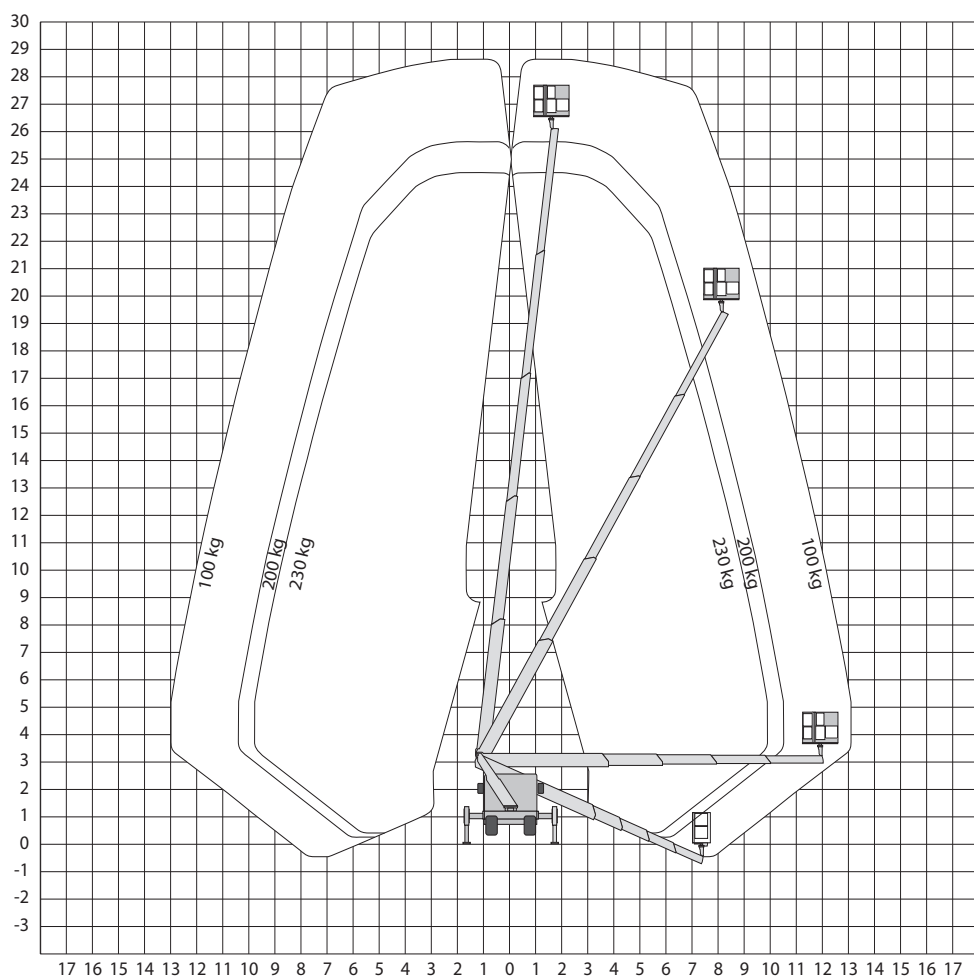

TB290

Werkhoogte
28,80 m

Technische specificaties

Platformhoogte	26,80 m
Werkhoogte	28,80 m
Max. reikwijdte	16,20 m
Max. hefvermogen	230 kg
Platformlengte	1,40 m
Platformbreedte	0,70 m
Zwenkbereik	450°
Doorrijhoogte	3,02 m
Lengte	6,94 m
Breedte	2,18 m
Wielbasis	2,90 m
Stempels	ja

Afstempelbreedte	3,66 - 3,50 m 2,93 - 2,85 m 2,20 - 2,20 m
Afstempellengte	4,15 - 4,15 m 3,13 - 4,15 m 3,13 - 3,13 m
Afstempelbaar tot helling van	5°
Max. scheefstand	5°
Gewicht	3500 kg
Gebruik buiten	ja
Gebruik binnen	nee
Max. aantal pers. buiten	2
220 V aansluiting	nee
Generator	nee