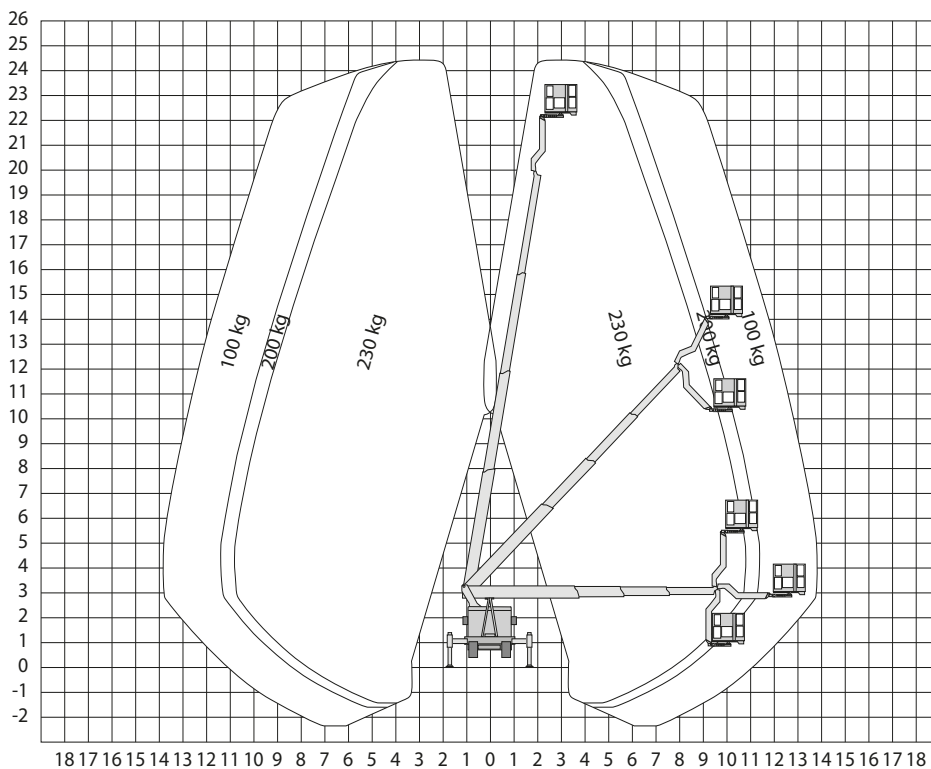

# TBR250

Werkhoogte  
**24,40 m**

## Technische specificaties

<b>Platformhoogte</b>	22,40 m
<b>Werkhoogte</b>	24,40 m
<b>Max. reikwijdte</b>	16,50 m
<b>Max. hefvermogen</b>	230 kg
<b>Platformlengte</b>	1,40 m
<b>Platformbreedte</b>	0,70 m
<b>Zwenkbereik</b>	360°
<b>Max. zwenkbereik jib</b>	185° verticaal
<b>Doorrijhoogte</b>	3,02 m
<b>Lengte</b>	7,75 m
<b>Breedte</b>	2,20 m
<b>Banden</b>	luchtbanden
<b>Stempels</b>	ja

<b>Afstempelp breedte</b>	3,66 - 3,50 m 2,93 - 2,85 m 2,20 - 2,20 m
<b>Afstempellengte</b>	4,15 - 4,15 m 3,13 - 4,15 m 3,13 - 3,13 m
<b>Afstempelbaar tot helling van</b>	5°
<b>Max. scheefstand</b>	5°
<b>Gewicht</b>	3500 kg
<b>Gebruik buiten</b>	ja
<b>Gebruik binnen</b>	nee
<b>Max. aantal pers. buiten</b>	2
<b>220 V aansluiting</b>	ja
<b>Generator</b>	ja
<b>Opmerking</b>	home functie