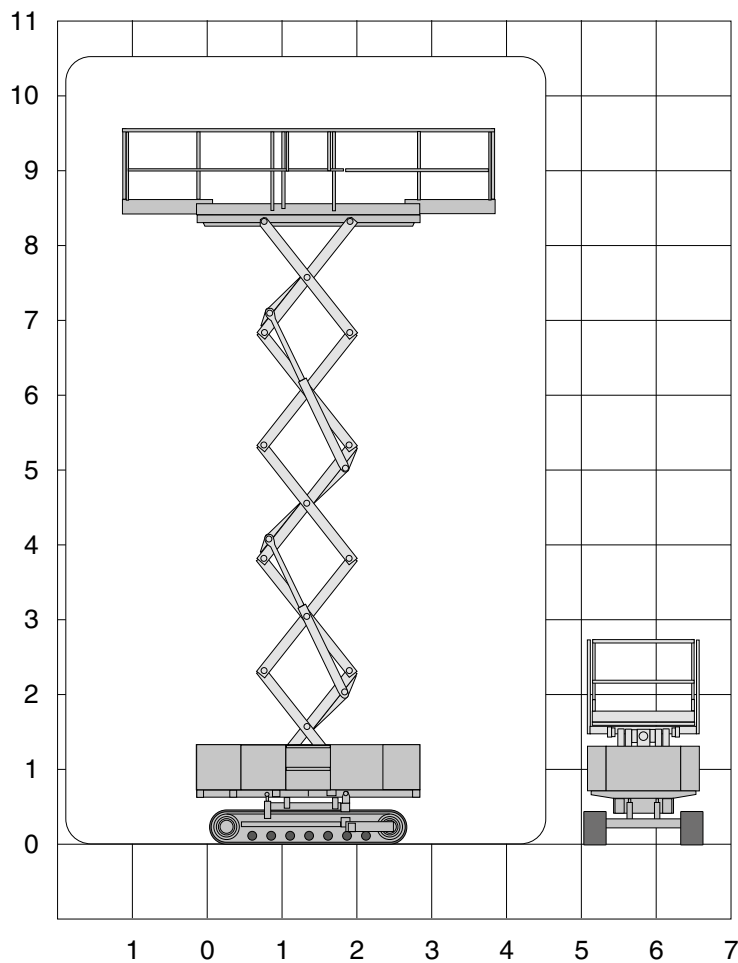

TS105 (405TS)

Technische specificaties

Platformhoogte	8,50 m
Werkhoogte	10,50 m
Max. hefvermogen	500 kg
Platformlengte/uitgeschoven	3,00 m/5,00 m
Platformverlenging	2,00 m
Platformbreedte	1,50 m
Max. scheefstand	3°
Hoogte (+leuning)	2,90 m
Hoogte (-leuning)	1,90 m
Stempels	nee
Banden	rupsband
Lengte	3,00 m

Breedte	1,60 m
Bodemvrijheid	0,35 m
Rijsnelheid in-/uitgeschoven	2,2 km/h
Aandrijving	diesel
Gewicht	6540 kg
Gebruik buiten	ja
Gebruik binnen	nee
Max. aantal pers. buiten	2
Max. hellingshoek	40%
Rijdt op volle hoogte	ja
Generator	ja