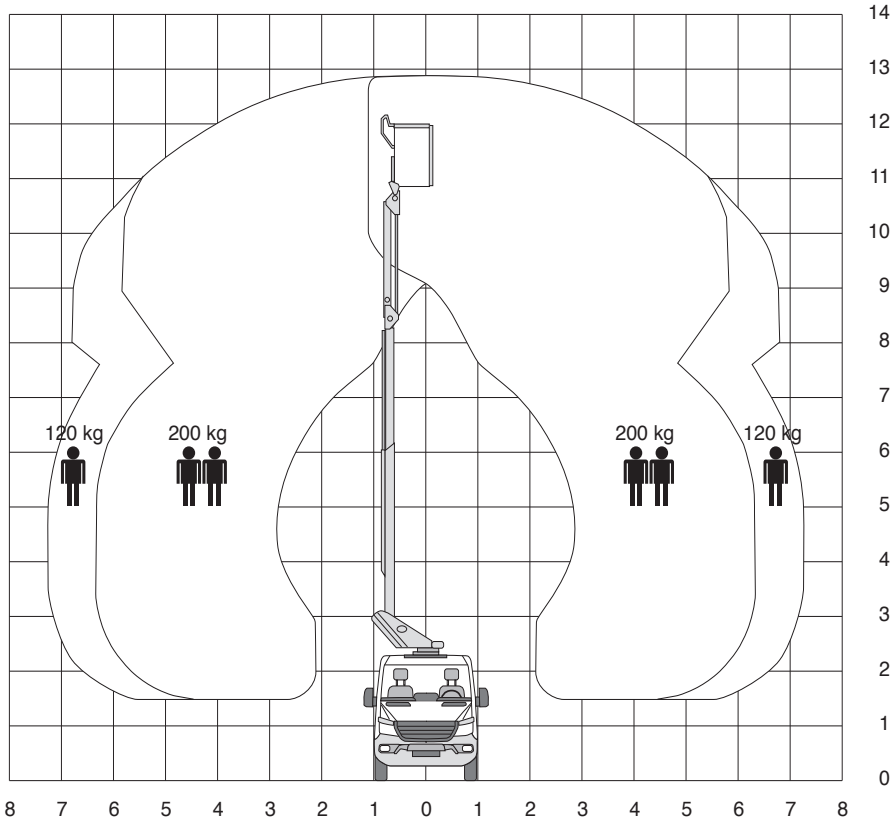

Versalift ETL-36-135 F

Technische specificaties

Platformhoogte	10,90 m
Werkhoogte	12,90 m
Max. reikwijdte	7,30 m
Max. hefvermogen	230 kg
Platformlengte	1,10 m
Platformbreedte	0,70 m
Zwenkbereik	360°
Doorrijhoogte	3,34 m
Lengte	6,64 m
Breedte	2,11 m
Stempels	ja

Afstempelbreedte	2,30 m
Gewicht	3500 kg
Gebruik buiten	ja
Gebruik binnen	nee
Max. aantal pers. buiten	2
220 V aansluiting	ja
Generator	nee
Laadvermogen (auto)	550 kg
Aandrijving	diesel