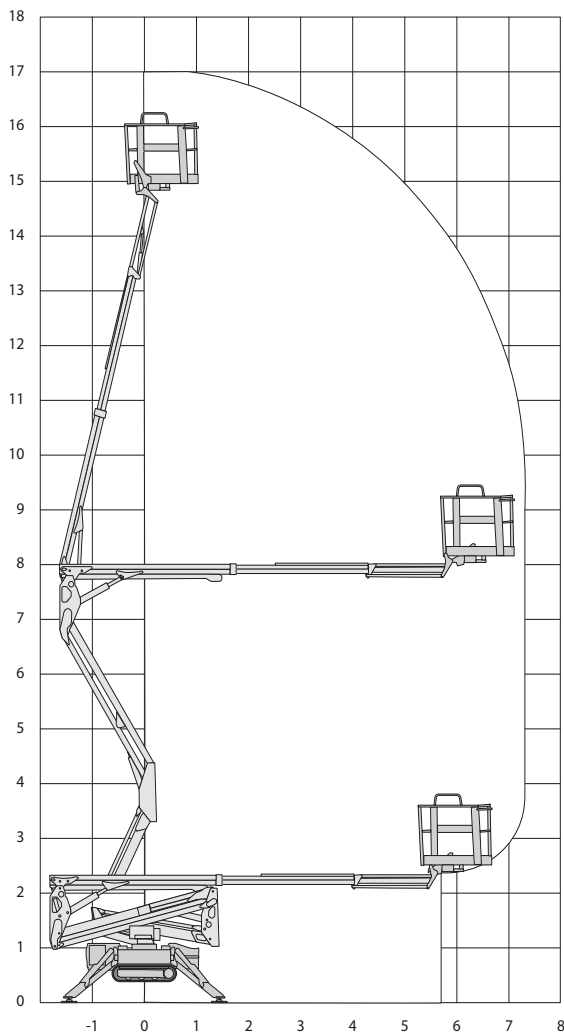

X17J PLUS

Technische specificaties

Platformhoogte	14,96 m
Werkhoogte	16,96 m
Max. reikwijdte	7,50 m
Knikhoogte	7,75 m
Max. hefvermogen	230 kg
Platformlengte	1,34 m
Platformbreedte	0,69 m
Max. scheefstand	1°
Zwenkbereik	360°
Doorrijhoogte	2,00 m
Lengte	4,53/3,90 m
Breedte	0,80 m

Stempels	ja
Afstempelbreedte/-lengte	2,89/ 2,89 m
Afstempelbaar tot helling van	12°
Max. hellingshoek	28,7%
Rijsnelheid in-/uitgeschoven	3,6/0,8 km/h
Aandrijving	diesel/220V
Gewicht	2190 kg
Gebruik buiten	ja
Gebruik binnen	ja
Max. aantal pers. buiten	2
Max. aantal pers. binnen	2
220 V aansluiting	ja