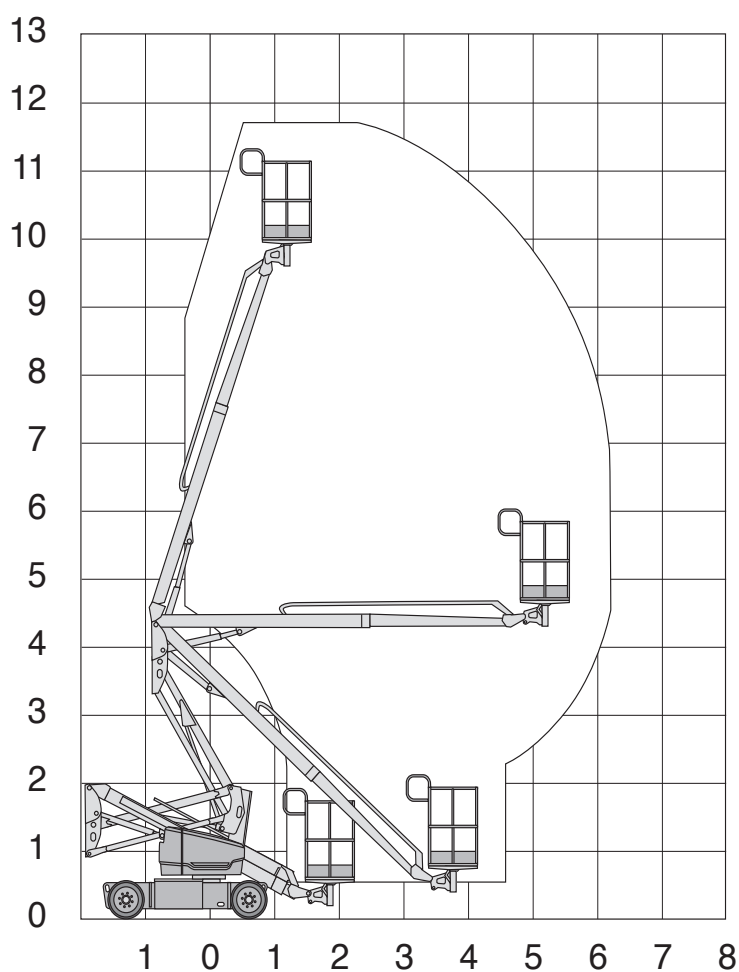

# Z33/18

Werkhoogte  
**12,00 m**

## Technische specificaties

|                         |             |
|-------------------------|-------------|
| <b>Platformhoogte</b>   | 10,00 m     |
| <b>Werkhoogte</b>       | 12,00 m     |
| <b>Max. reikwijdte</b>  | 5,57 m      |
| <b>Knikhoogte</b>       | 4,28 m      |
| <b>Max. hefvermogen</b> | 200 kg      |
| <b>Platformlengte</b>   | 1,17 m      |
| <b>Platformbreedte</b>  | 0,76 m      |
| <b>Max. scheefstand</b> | 3°          |
| <b>Banden</b>           | non-marking |
| <b>Zwenkbereik</b>      | 400°        |
| <b>Doorrijhoogte</b>    | 1,96 m      |
| <b>Lengte</b>           | 4,17 m      |
| <b>Breedte</b>          | 1,50 m      |

|                                     |                   |
|-------------------------------------|-------------------|
| <b>Wielbasis</b>                    | 1,90 m            |
| <b>Bodemvrijheid</b>                | 0,15 m            |
| <b>Max. hellingshoek</b>            | 30%               |
| <b>Rijsnelheid in-/uitgeschoven</b> | 6 km/h / 0,2 km/h |
| <b>Aandrijving</b>                  | accu              |
| <b>Gewicht</b>                      | 3650 kg           |
| <b>Gebruik buiten</b>               | ja                |
| <b>Gebruik binnen</b>               | ja                |
| <b>Max. aantal pers. buiten</b>     | 2                 |
| <b>Max. aantal pers. binnen</b>     | 2                 |
| <b>220 V aansluiting</b>            | nee               |
| <b>Generator</b>                    | nee               |