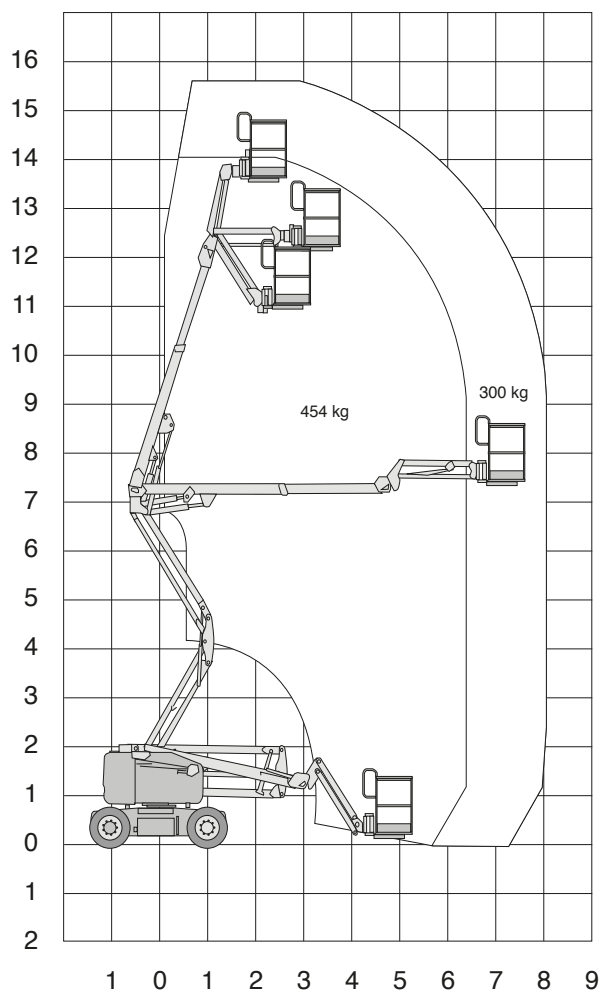

Z45 XC

Werkhoogte
15,86 m

Technische specificaties

Platformhoogte	13,96 m
Werkhoogte	15,86 m
Max. reikwijdte	7,55 m
Knikhoogte	7,22 m
Max. hefvermogen	300/454 kg
Platformlengte	1,83 m
Platformbreedte	0,76 m
Max. scheefstand	3°
Banden	ruw terrein
Zwenkbereik	355°
Doorrijhoogte	2,25 m
Lengte	6,66 m
Breedte	2,29 m

Wielbasis	2,03 m
Bodemvrijheid	0,37 m
Draaicirkel	4,50 m
Max. hellingshoek	45%
Rijsnelheid in-/uitgeschoven	7,2 km/h / 0,5 km/h
Aandrijving	diesel
Gewicht	6870 kg
Gebruik buiten	ja
Gebruik binnen	nee
Max. aantal pers. buiten	2
220V aansluiting	ja
Generator	ja