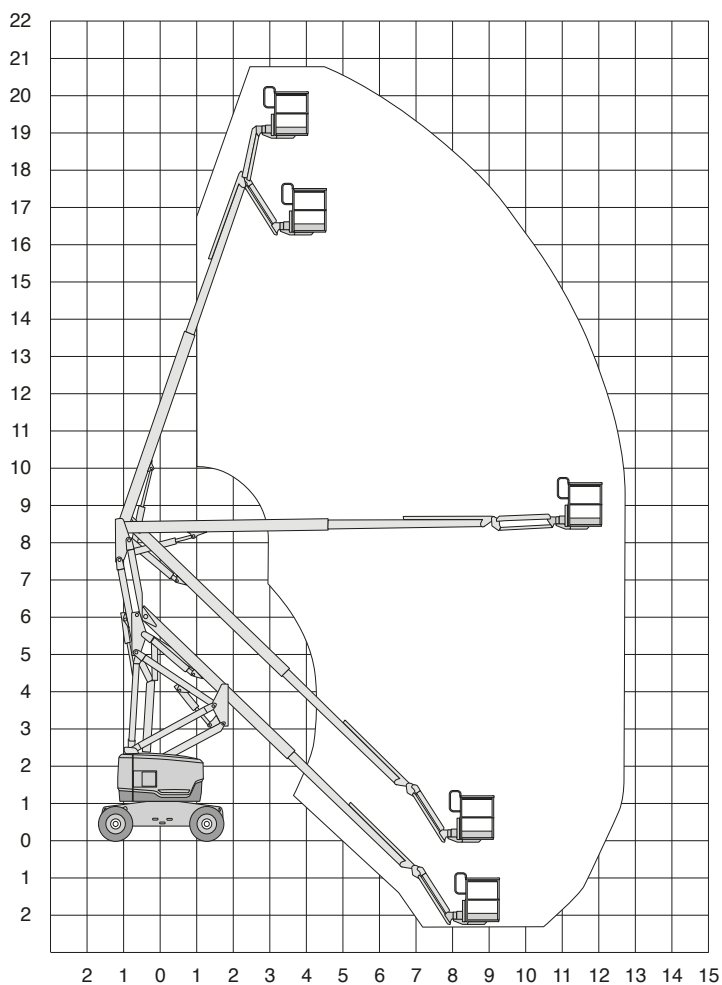

Z62J

Technische specificaties

| | |
|-------------------------|--------------|
| Platformhoogte | 19,00 m |
| Werkhoogte | 21,00 m |
| Max. reikwijdte | 12,42 m |
| Knikhoogte | 7,80 m |
| Max. hefvermogen | 227 kg |
| Platformlengte | 1,83/2,44 m |
| Platformbreedte | 0,76/0,91 m |
| Max. scheefstand | 3° |
| Banden | ruw terrein |
| Zwenkbereik | 360° continu |
| Doorrijhoogte | 2,56 m |
| Lengte | 9,25 m |
| Breedte | 2,49 m |

| | |
|-------------------------------------|---------------------|
| Wielbasis | 2,49 m |
| Bodemvrijheid | 0,37 m |
| Draaicirkel | 5,57 m |
| Max. hellingshoek | 45% |
| Rijsnelheid in-/uitgeschoven | 4,8 km/h / 1,1 km/h |
| Aandrijving | diesel |
| Gewicht | 10719 kg |
| Gebruik buiten | ja |
| Gebruik binnen | nee |
| Max. aantal pers. buiten | 2 |
| 220V aansluiting | ja |
| Generator | ja |