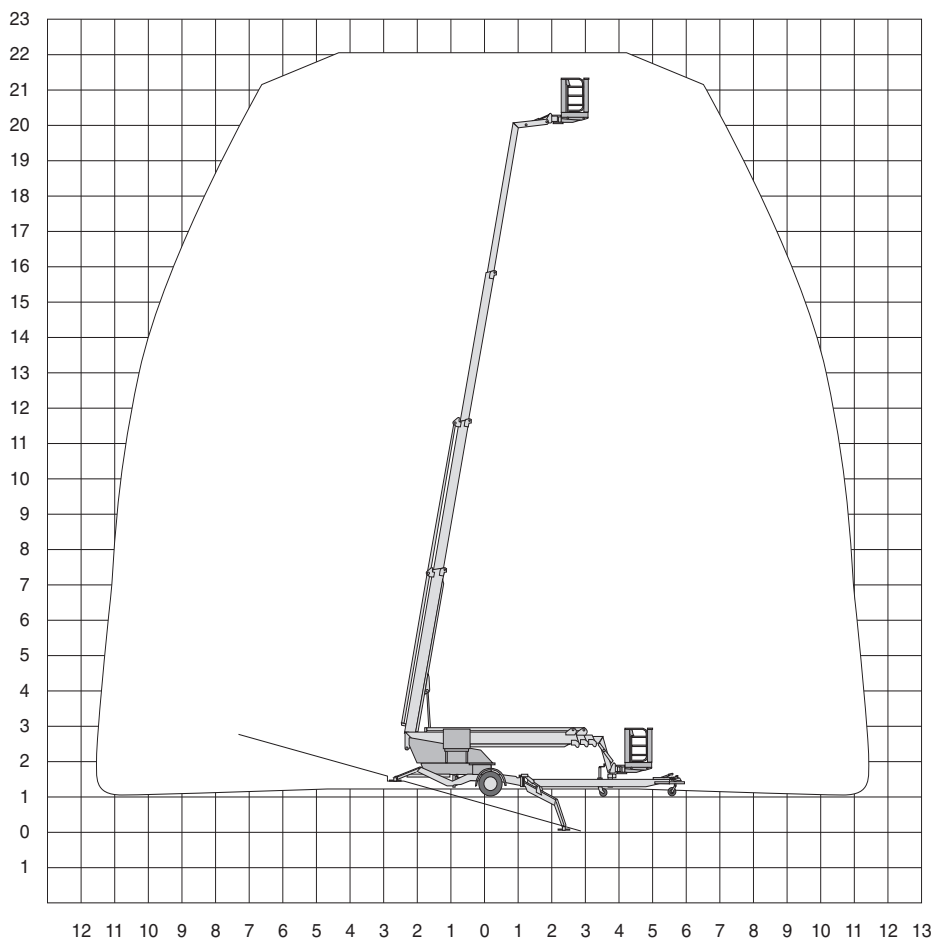

GT22R

Werkhoogte
22,00 m

Technische specificaties

Platformhoogte	20,20 m
Werkhoogte	22,00 m
Max. reikwijdte	9,70 m
Max. hefvermogen	200 kg
Platformlengte	1,20 m
Platformbreedte	0,80 m
Zwenkbereik	450°
Doorrijhoogte	2,04 m
Lengte	8,50 m
Breedte	1,85 m
Banden	luchtbanden

Stempels	ja
Afstempelbreedte/-lengte max.	4,34/4,34 m
Afstempelbaar tot helling van	15%
Aandrijving	diesel/220V
Gewicht	3380 kg
Gebruik buiten	ja
Gebruik binnen	ja
Max. aantal pers. buiten	2
Max. aantal pers. binnen	2
220 V aansluiting	ja