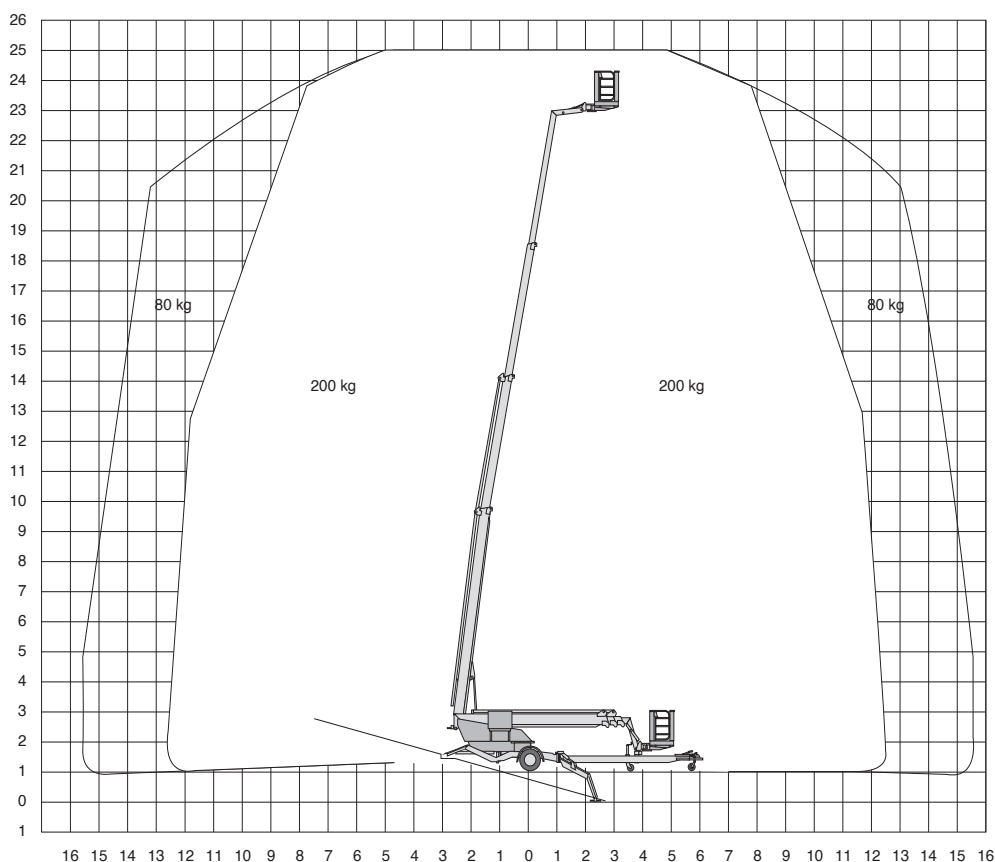

GT25R

Werkhoogte
25,00 m

Technische specificaties

Platformhoogte	23,20 m
Werkhoogte	25,00 m
Max. reikwijdte	12,50 m
Max. hefvermogen	200 kg
Platformlengte	1,20 m
Platformbreedte	0,80 m
Zwenkbereik	450°
Doorrijhoogte	2,04 m
Lengte	8,50 m
Breedte	1,85 m
Banden	luchtbanden

Stempels	ja
Afstempelbreedte/-lengte max.	4,34/4,34 m
Afstempelbaar tot helling van	15%
Aandrijving	diesel/220V
Gewicht	3380 kg
Gebruik buiten	ja
Gebruik binnen	ja
Max. aantal pers. buiten	2
Max. aantal pers. binnen	2
220 V aansluiting	ja