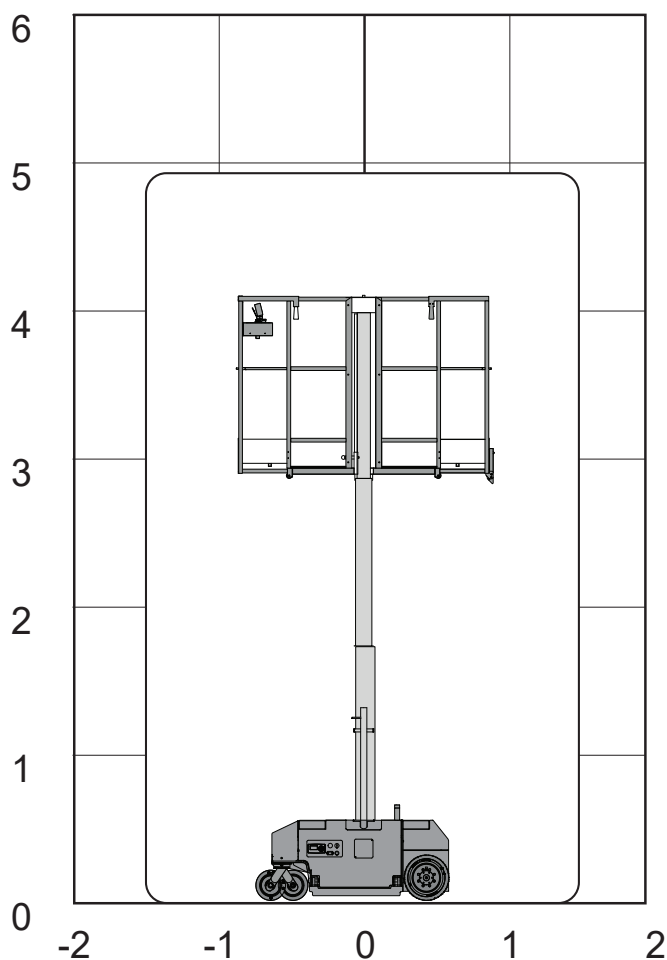

LEONARDI BRAVI

Technische specificaties

Platformhoogte	2,90 m
Werkhoogte	4,90 m
Max. hefvermogen	180 kg
Platformlengte	1,12 m
Platformbreedte	0,65 m
Banden	non marking
Doorrijhoogte	1,75 m
Lengte	1,19 m
Breedte	0,74 m

Stempels	NEE
Aandrijving	220V
Gewicht	555 kg
Gebruik buiten	nee
Gebruik binnen	ja
Max. aantal pers. binnen	1
220 V aansluiting	ja
Generator	nee