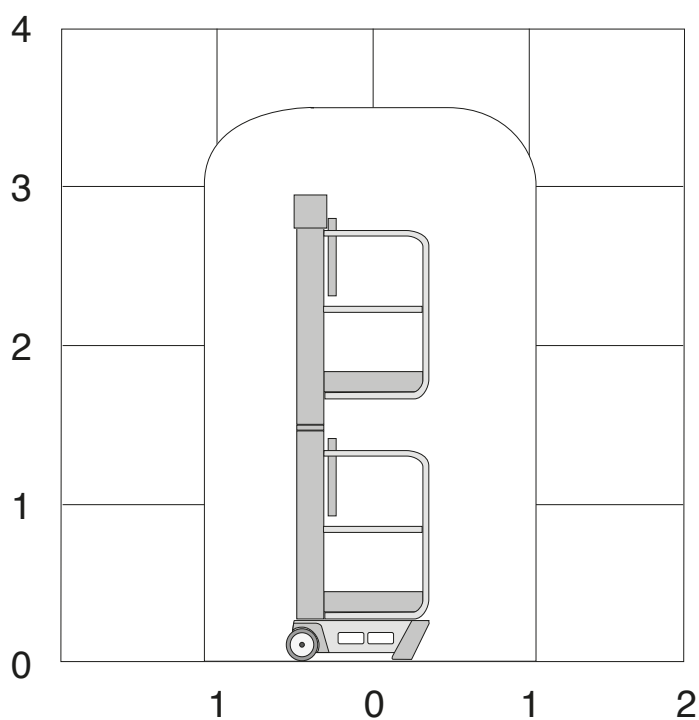

PECOLIFT

Technische specificaties

Platformhoogte	1,50 m
Werkhoogte	3,50 m
Max. hefvermogen	150 kg
Platformlengte	0,72 m
Platformbreedte	0,60 m
Max. scheefstand	0°
Doorrijhoogte	1,55 m
Lengte	0,99 m
Breedte	0,70 m

Aandrijving	handmatig
Gewicht	180 kg
Gebruik buiten	nee
Gebruik binnen	ja
Max. aantal pers. binnen	1