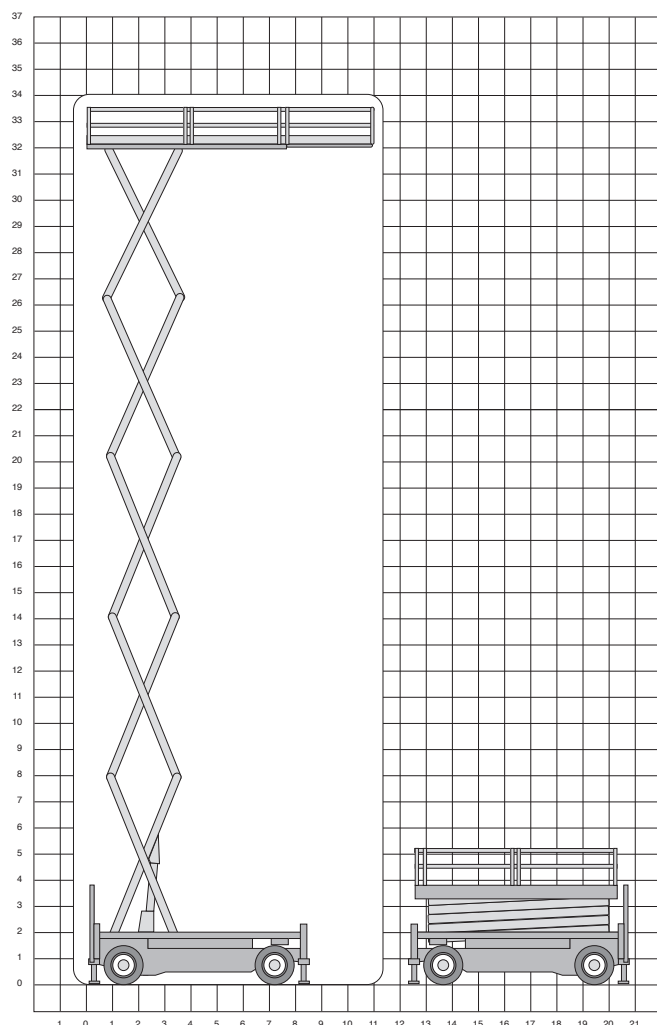

# SL320-30D 4WD SP SE

**Werkhoogte**  
**34,00 m**

## Technische specificaties

<b>Platformhoogte</b>	32,00 m
<b>Werkhoogte</b>	34,00 m
<b>Max. hefvermogen</b>	1400 kg
<b>Platformlengte/uitgeschoven</b>	7,85 m/11,00 m
<b>Platformverlenging</b>	3,15 m
<b>Platformbreedte</b>	2,90 m
<b>Max. scheefstand</b>	3°
<b>Hoogte (+leuning)</b>	4,60 m
<b>Hoogte (-leuning)</b>	3,50 m
<b>Stempels</b>	ja
<b>Banden</b>	ruw terrein
<b>Lengte</b>	8,40 m
<b>Breedte</b>	3,00 m

<b>Wielbasis</b>	5,90 m
<b>Bodemvrijheid</b>	0,45 m
<b>Rijsnelheid in-/uitgeschoven</b>	1,5 km/h /0,5 km/h
<b>Draaicirkel</b>	8,70 m
<b>Aandrijving</b>	diesel
<b>Gewicht</b>	39800 kg
<b>Gebruik buiten</b>	ja
<b>Gebruik binnen</b>	nee
<b>Max. aantal pers. buiten</b>	5
<b>Max. hellingshoek</b>	20%
<b>Rijdt op volle hoogte</b>	ja
<b>Generator</b>	ja