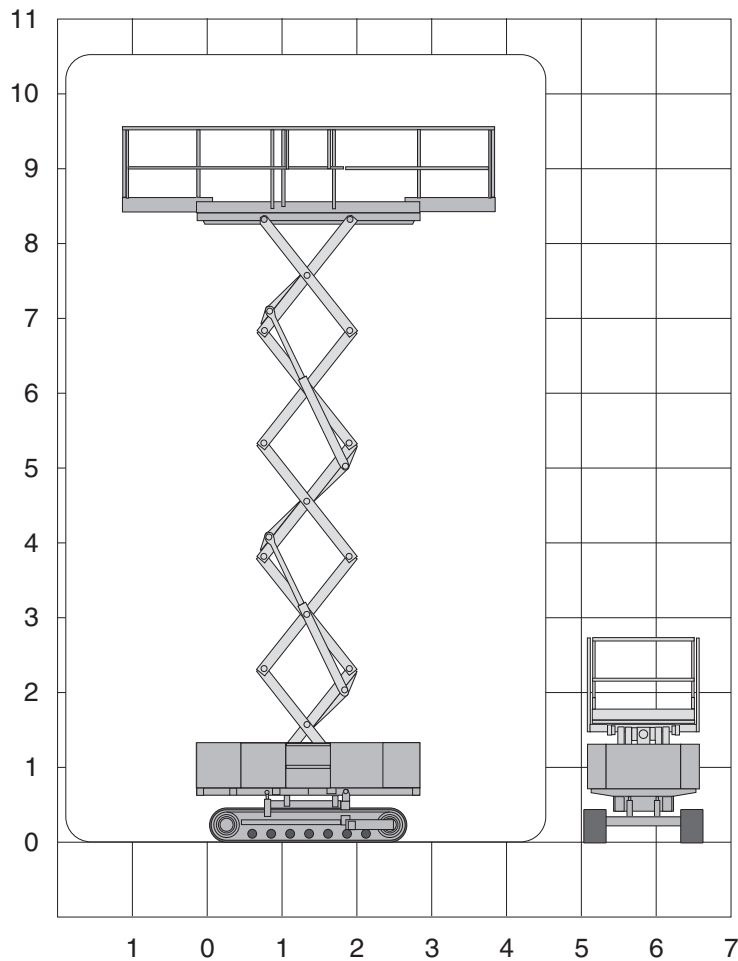

405TSE

Technische specificaties

Platformhoogte	8,50 m
Werkhoogte	10,50 m
Max. hefvermogen	500 kg
Platformlengte/uitgeschoven	3,00/5,00 m
Platformverlenging	2,00 m
Platformbreedte	1,50 m
Max. scheidstand	3°
Hoogte (+leuning)	2,90 m
Hoogte (-leuning)	1,90 m
Stempels	nee
Banden	non-marking rupsbanden
Lengte	3,00 m

Breedte	1,60 m
Bodemvrijheid	0,35 m
Rijsnelheid in-/uitgeschoven	2,2 km/h
Aandrijving	accu
Gewicht	4800 kg
Gebruik buiten	ja
Gebruik binnen	ja
Max. aantal pers. buiten	2
Max. hellingshoek	40°
Rijdt op volle hoogte	ja
Generator	nee