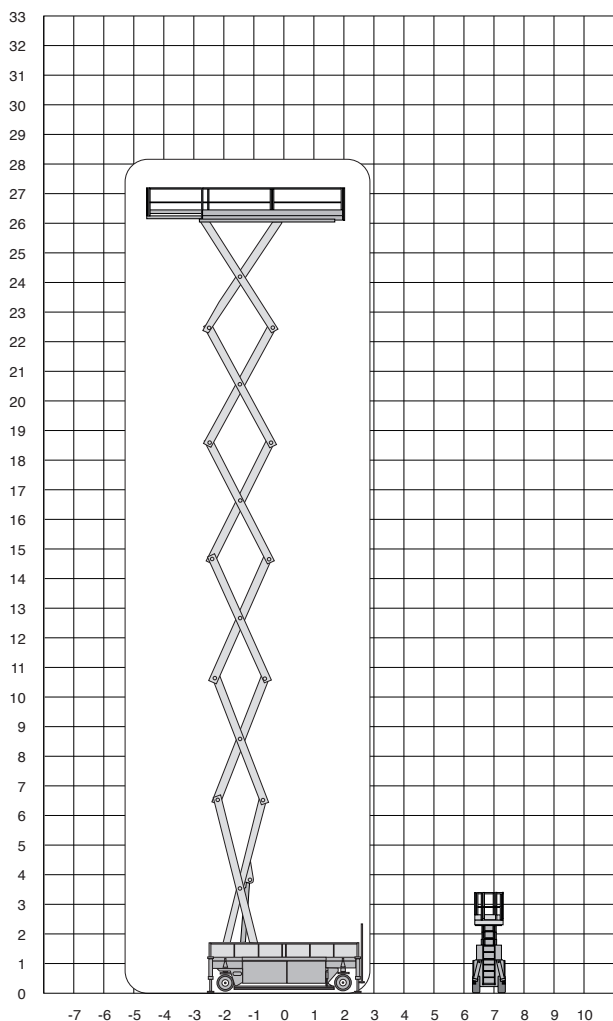

HOLLAND LIFT 285E13 4WDS/N SE

Werkhoogte
28,20 m

Technische specificaties

Platformhoogte	26,20 m	Breedte	1,32 m
Werkhoogte	28,20 m	Wielbasis	4,19 m
Max. hefvermogen	750 kg	Bodemvrijheid	0,17 m
Platformlengte/uitgeschoven	5,21 m/7,41 m	Rijsnelheid in-/uitgeschoven	2,3 km/h/ 0,5 km/h
Platformverlenging	2,20 m	Draaicirkel	3,60 m
Platformbreedte	1,30 m	Aandrijving	accu
Max. scheefstand	3°	Gewicht	19370 kg
Hoogte (+leuning)	4,10 m	Gebruik binnen en buiten	ja
Hoogte (-leuning)	3,21 m	Max. aantal pers. buiten	2
Stempels	ja	Max. aantal pers. binnen	2
Banden	non-marking	Max. hellingshoek	25%
Lengte	5,60 m	Rijdt op volle hoogte	ja
		220 V aansluiting	ja