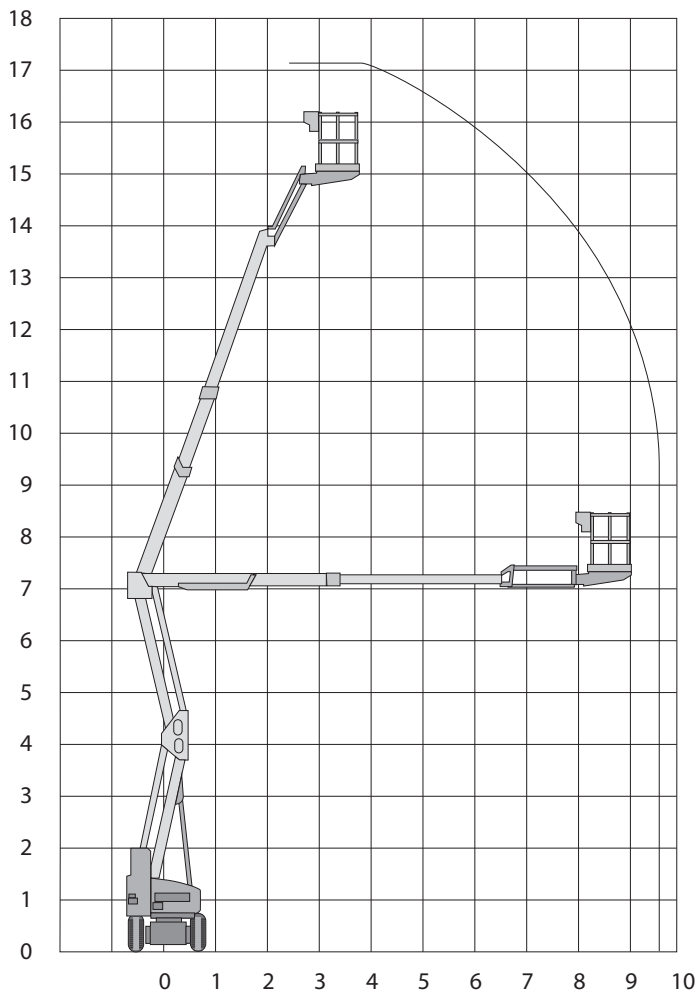

HR17N E

Werkhoogte
17,00 m

Technische specificaties

Platformhoogte	15,00 m	Wielbasis	1,80 m
Werkhoogte	17,00 m	Bodemvrijheid	0,12 m
Max. reikwijdte	9,70 m	Max. hellingshoek	25%
Knikhoogte	7,00 m	Rijsnelheid in-/uitgeschoven	0,8/3,5 km/h
Max. hefvermogen	225 kg	Aandrijving	accu
Platformlengte	1,55 m	Gewicht	7.780 kg
Platformbreedte	0,85 m	Gebruik buiten	ja
Max. scheefstand	3°	Gebruik binnen	ja
Banden	non-marking	Max. aantal pers. buiten	2
Zwenkbereik	355°	Max. aantal pers. binnen	2
Doorrijhoogte	2,05 m	220 V aansluiting	nee
Lengte	6,40 m	Generator	nee
Breedte	1,50 m		