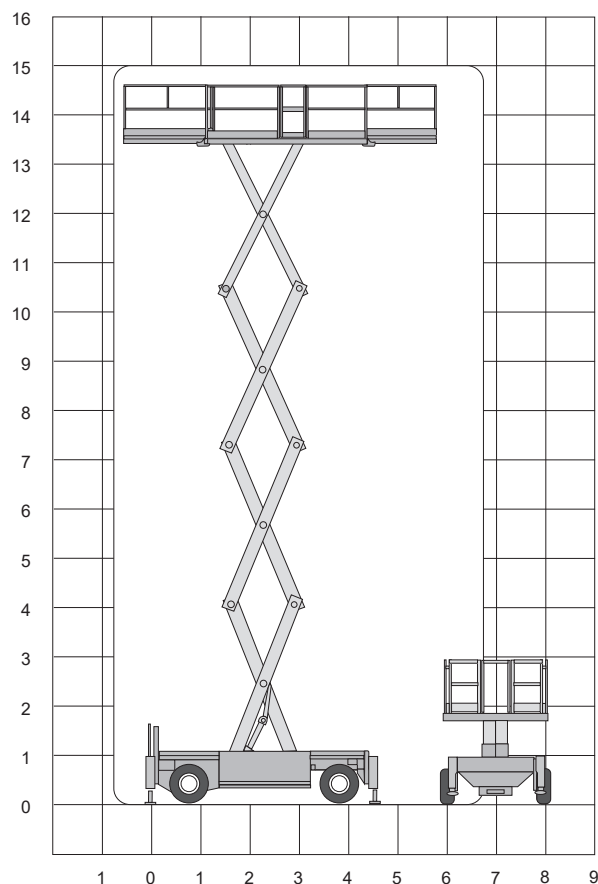

JCPT1523DCB

Werkhoogte
15,00 m

Technische specificaties

Platformhoogte	13,00 m
Werkhoogte	15,00 m
Max. hefvermogen	680 kg
Platformlengte/uitgeschoven	3,98 m/6,57 m
Platformverlenging	2,59 m
Platformbreedte	1,83 m
Max. scheefstand	3°
Hoogte (+leuning)	2,98 m
Hoogte (-leuning)	2,28 m
Stempels	ja
Banden	non-marking
Lengte	4,88 m
Breedte	2,29 m

Wielbasis	2,86 m
Bodemvrijheid	0,30 m
Rijsnelheid in-/uitgeschoven	5,0/1,0 km/h
Draaicirkel	5,20 m
Aandrijving	accu
Gewicht	8.200 kg
Gebruik binnen en buiten	ja
Max. aantal pers. buiten	7
Max. aantal pers. binnen	7
Max. hellingshoek	40%
Rijdt op volle hoogte	ja
220V aansluiting	nee