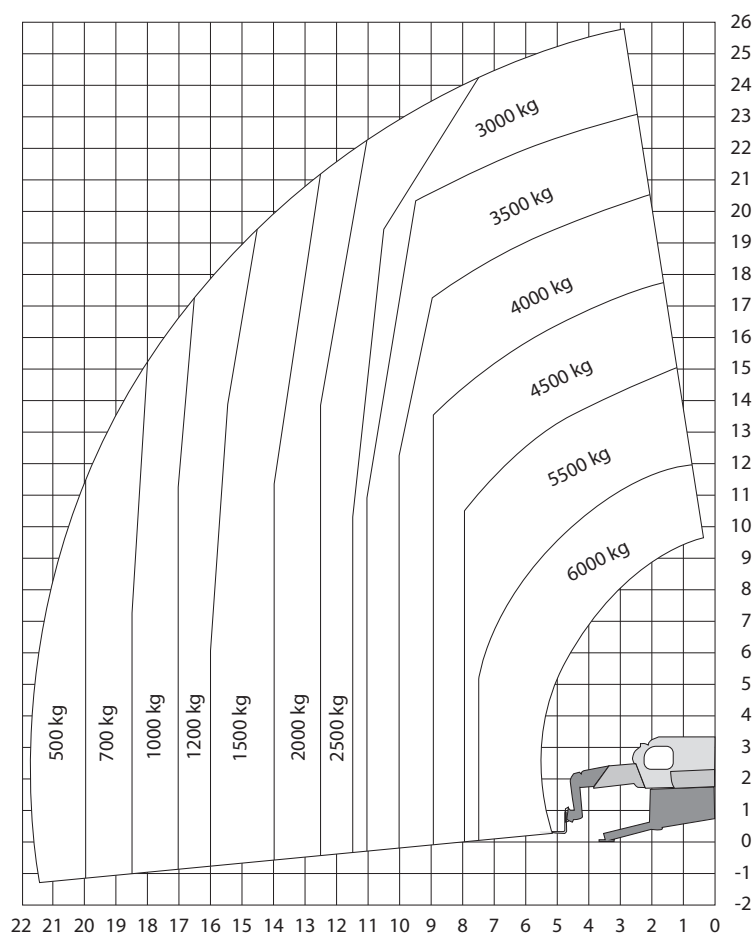

MRT2660E VISION+SE

Hefvermogen
6.000 kg

Technische specificaties

Hefhoogte	25,90 m
Max. reikwijdte	21,70 m
Max. hefvermogen	6.000 kg
Doorrijhoogte	3,10 m
Lengte	9,28 m
Breedte	2,50
Banden	ruw terrein
Stempels	ja
Afstempelbreedte	5,79 m

Zwenkbereik	360° continu
Bodemvrijheid	0,38 m
Draaicirkel	4,46 m
Max. hellingshoek	36%/48%
Gewicht	18.000 kg
Gebruik buiten	ja
Gebruik binnen	ja
Aandrijving	accu
Max trekgewicht	8600 N
Lader	230V/400V